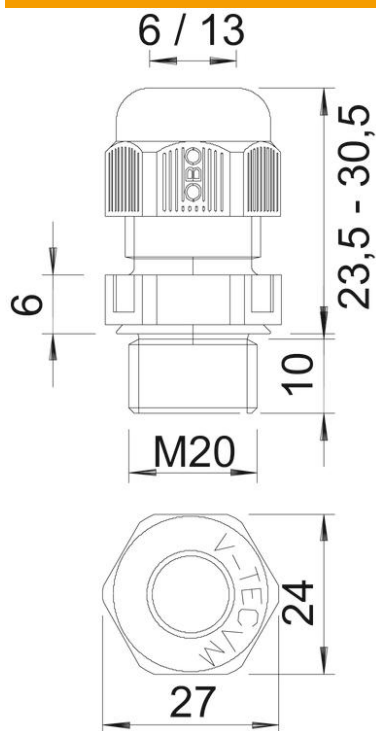

Tehnisko datu lapa

Kabeļa skrūvsavienojums ar kupoluzgriezni, metrisku vītņi, niķelēts

Preces numurs: 2086030

Izturīgs kabeļu skrūvsavienojums ar metrisko savienojuma vītņi atb. IEC 423, ar kupoluzgriezņu konstrukciju, paredzēts apstākļiem, kuros nepieciešams īpaši labs blīvējums. Kabeļu nostiepes fiksators, aizsardzība pret pārāk stipru pievilkšanu un uzticams blīvējums visā spriegošanas diapazonā. Neoprēna blīvgredzens. Poliamīda spaiļes ieliktnis. Ar iepriekš uzmontētu blīvgredzenu pie pieslēguma vītņes, VDE pārbaudīts saskaņā ar DIN EN 50262, aizsardzības klase IP68 ar 5 bar/1h, temperatūras diapazons lietošanai no -20 līdz +100°C.
* Cenas saskaņā ar DEL pierakstu.

CuZn 37 Misiņš

N niķelēta

Pamatdati

Preces numurs	2086030
Tips	V-TEC VM20 MS
Apzīmējums 1	Kabeļu ievads
Ražotājs	OBO
Izmērs	M20
Materiāls	misiņa
Virsmas	Niķelēts
Virsmas standarts	
Mazākā VK vienība	25
Daudzuma mērvienība	Gabals
Svars	3,14 kg
Svara vienība	kg/100 gab.

Tehnisko datu lapa

Kabeļa skrūvsavienojums ar kupoluzgriezni, metrisku vītņi, niķelēts

Preces numurs: 2086030

Izmēri

Izmērs e	24 mm
Izmērs	27 mm
L, maks.	
Izmērs L1	6 mm
Izmērs L2	3,5 mm
Izmērs L3	16,5 mm

Tehniskie dati

Blīvējuma veids	Blīvfgredzens
Izpildījums	taisns
Aizsardzība pret lieci	nē
Blīvējuma virsma D maks.	13 mm
Blīvējuma virsma D min.	9 mm
aizsargāta pret eksploziju	nē
Plakanvada skrūvsavienojums	nē
sprādzienbīstamai zonai	bez
Vītne	M20 x 1,5
Vītnes veids	metriskas
Vītnes garums	6 mm
Stiegrots ar stikla šķiedru	nē
Nesatur halogēnus	nē
Nestabils griezes moments	3,5 Nm
Trieciena iedarbības kategorija	6
Nostiepes fiksācijas kategorija	A
Daudzvietīgs blīvēšanas ieliktnis	nē
Ar pretuzgriezni	nē
Triecienizturīgs	nē
Atslēgas platums	22
Aizsardzības veids	IP68
Sešstūra stūra izmērs	24 mm