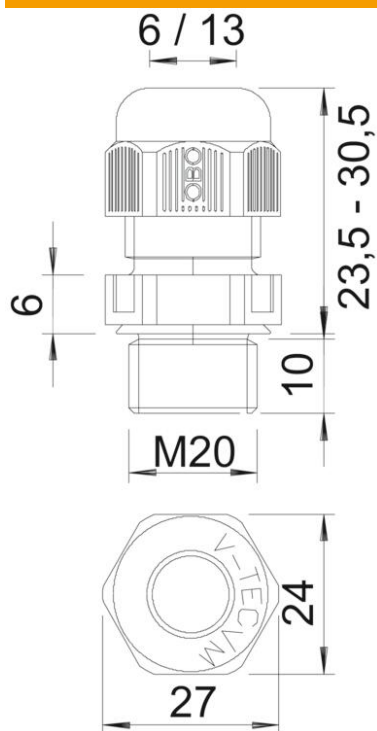

Tehnisko datu lapa

Kabeļu skrūvsavienojums, metriska vītne, gaiši pelēks

Preces numurs: 2022866

Kabeļu skrūvsavienojums ar metrisko savienojuma vītņi ar kupoluzgriežņa konstrukciju, kabeļu nozarkārbām, korpuseim, sadalītāju kārbām privātā un ražošanas jomā. Ar kabeļa ievades fiksatoru un integrētu blīvēšanas mēlīti, sertificētu atbilstoši DIN EN 62444. Aizsardzības klase IP68. Izmantojams no -20°C līdz +65°C.

PA Poliamīds

Pamatdati

Preces numurs	2022866
Tips	V-TEC VM20 LGR
Apzīmējums 1	Kabeļu ievads
Apzīmējums 2	metrisks
Ražotājs	OBO
Izmērs	M20
Krāsa	gaiši pelēks; RAL 7035
Materiāls	Poliamīds
Mazākā VK vienība	50
Daudzuma mērvienība	Gabals
Svars	0,856 kg
Svara vienība	kg/100 gab.

Tehnisko datu lapa

Kabeļu skrūvsavienojums, metriska vītne, gaiši pelēks

Preces numurs: 2022866

Izmēri

Izmērs e	27 mm
Izmērs	30,5 mm
L, maks.	
Izmērs	23,5 mm
L, min.	
Izmērs L1	9 mm
Izmērs L2	5 mm

Tehniskie dati

Tehnisko datu lapa

Kabeļu skrūvsavienojums, metriska vītne, gaiši pelēks

Preces numurs: 2022866

Tehniskie dati

Ar pretuzgriezni	nē
Triecienizturīgs	nē
Atslēgas platums	24
Aizsardzības veids	IP68
Sešstūra stūra izmērs	27 mm
Dalāms skrūvsavienojums	nē
Izmantošanas temperatūras diapazons maks.	65 °C
Izmantošanas temperatūras diapazons min.	-20 °C
Iespēja atbrīvot no sprieguma	jā