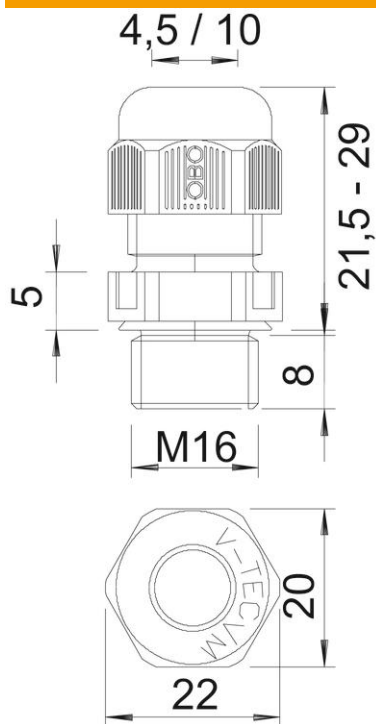

Tehnisko datu lapa

Kabeļu skrūvsavienojums, metriska vītne, melns

Preces numurs: 2022885

Kabeļu skrūvsavienojums ar metrisko savienojuma vītņi ar kupoluzgriežņa konstrukciju, kabeļu nozarkārbām, korpusiem, sadalītāju kārbām privātā un ražošanas jomā. Ar kabeļa ievades fiksatoru un integrētu blīvēšanas mēlīti, sertificētu atbilstoši DIN EN 62444. Aizsardzības klase IP68. Izmantojams no -20°C līdz +65°C.

PA Poliamīds

Pamatdati

Preces numurs	2022885
Tips	V-TEC VM16 SW
Apzīmējums 1	Kabeļu ievads
Apzīmējums 2	metriska
Ražotājs	OBO
Izmērs	M16
Krāsa	melns
Materiāls	Poliamīds
Mazākā VK vienība	50
Daudzuma mērvienība	Gabals
Svars	0,638 kg
Svara vienība	kg/100 gab.

Tehnisko datu lapa

Kabeļu skrūvsavienojums, metriska vītne, melns

Preces numurs: 2022885

Izmēri

Izmērs e	22 mm
Izmērs	29 mm
L, maks.	
Izmērs	21,5 mm
L, min.	
Izmērs L1	8 mm
Izmērs L2	5 mm

Tehniskie dati

Blīvējuma veids	Blīvvgredzens
Izpildījums	taisns
Aizsardzība pret lieci	nē
Blīvējuma virsma D maks.	10 mm
Blīvējuma virsma D min.	4,5 mm
aizsargāta pret eksploziju	nē
Plakanvada skrūvsavienojums	nē
ugunsizturīgs	atb. VDE 0471/DIN 695, daļa 2-1, pārbaudes temperatūra 650°C
sprādzienbīstamai zonai	bez
sprādzienbīstamai zonai, gāze	bez
sprādzienbīstamai zonai, putekļi	bez
Vītne	M16 x 1,5
Vītnes veids	metrisks
Vītnes garums	8 mm
Vītnes iekšējais izmērs	16
Vītnes kāpe	1,5 mm
Stiegrots ar stikla šķiedru	nē
Nesatur halogēnus	jā
Nestabils griezes moments	2 Nm
Trieciena iedarbības kategorija	3
Nostiepes fiksācijas kategorija	A
Daudzvietīgs blīvēšanas ieliktnis	nē

Tehnisko datu lapa

Kabeļu skrūvsavienojums, metriska vītne, melns

Preces numurs: 2022885

Tehniskie dati

Ar pretuzgriezni	nē
Triecienizturīgs	nē
Atslēgas platums	20
Aizsardzības veids	IP68
Sešstūra stūra izmērs	22 mm
Dalāms skrūvsavienojums	nē
Izmantošanas temperatūras diapazons maks.	65 °C
Izmantošanas temperatūras diapazons min.	-20 °C
Iespēja atbrīvot no sprieguma	jā