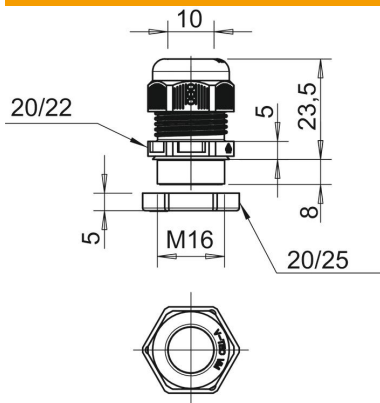

### Pamatdati

Preces numurs	7205657
Tips	V-TEC VM16+ OR
Apzīmējums 1	Kabeļu skrūvsavienojums
Apzīmējums 2	ar vītņi
Ražotājs	OBO
Izmērs	M16
Krāsa	pasteļoranžs; RAL 2003
Materiāls	Poliamīds
Mazākā VK vienība	10
Daudzuma mērvienība	Gabals
Svars	0,771 kg
Svara vienība	kg/100 gab.

### Izmēri

Izmērs E1 (mm)	22 mm
Izmērs E2	25 mm
Izmērs G	M16 x 1,5 mm
Izmērs L, maks.	23,5 mm
Izmērs L, min.	21,5 mm
Izmērs L1	8 mm
Izmērs L2	5 mm
Izmērs L3	5 mm

### Tehniskie dati

Aizsardzība pret lieci	nē
Blīvējuma virsma D maks.	10 mm
Blīvējuma virsma D min.	4,5 mm
Plakanvada skrūvsavienojums	nē
ugunsizturīgs	atb. VDE 0471/DIN 695, daļa 2-1, pārbaudes temperatūra 650°C
sprādzienbīstamai zonai	bez
sprādzienbīstamai zonai, gāze	bez
sprādzienbīstamai zonai, putekļi	bez
Vītne	M16 x 1,5
Vītnes veids	metrisks
Vītnes garums	9 mm
Vītnes kāpe	1,5 mm
Stiegrots ar stikla šķiedru	nē
Nesatur halogēnus	jā
Daudzvietīgs blīvēšanas ieliktnis	nē
Ar pretuzgriezni	jā
Triecienizturīgs	nē
Atslēgas platums	20
Atslēgas platums 1	20 mm
Atslēgas platums 2	22 mm
Aizsardzības veids	IP68
Dalāms skrūvsavienojums	nē
Izmantošanas temperatūras diapazons maks.	65 °C
Izmantošanas temperatūras diapazons min.	-20 °C
Iespēja atbrīvot no sprieguma	jā