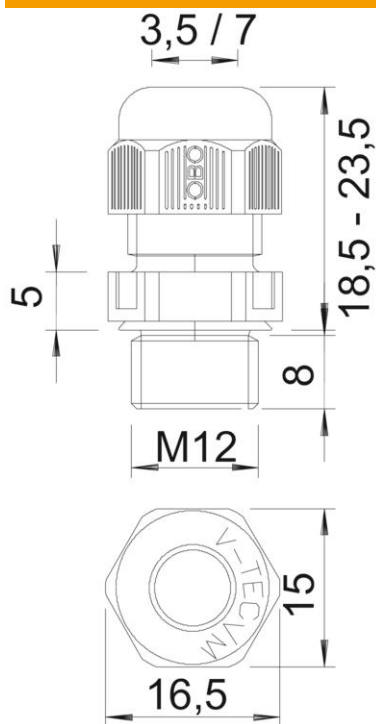

### Pamatdati

Preces numurs	2022862
Tips	V-TEC VM12 LGR
Apzīmējums 1	Kabeļu ievads
Apzīmējums 2	metriska
Ražotājs	OBO
Izmērs	M12
Krāsa	gaiši pelēks; RAL 7035
Materiāls	Poliamīds
Mazākā VK vienība	50
Daudzuma mērvienība	Gabals
Svars	0,318 kg
Svara vienība	kg/100 gab.

## Izmēri

Izmērs e	16,5 mm
Izmērs	23,5 mm
L, maks.	18,5 mm
L, min.	
Izmērs L1	8 mm
Izmērs L2	5 mm

## Tehniskie dati

Blīvējuma veids	Blīvgredzens
Izpildījums	taisns
Aizsardzība pret lieci	nē
Blīvējuma virsma D maks.	7 mm
Blīvējuma virsma D min.	3,5 mm
aizsargāta pret eksploziju	nē
Plakanvada skrūvsavienojums	nē
ugunsizturīgs	atb. VDE 0471/DIN 695, daļa 2-1, pārbaudes temperatūra 650°C
sprādzienbīstamai zonai	bez
sprādzienbīstamai zonai, gāze	bez
sprādzienbīstamai zonai, putekļi	bez
Vītne	M12 x 1,5
Vītnes veids	metrisks
Vītnes garums	8 mm
Vītnes iekšējais izmērs	12
Vītnes kāpe	1,5 mm
Stiegrots ar stikla šķiedru	nē
Nesatur halogēnus	jā
Nestabils griezes moments	2 Nm
Trieciena iedarbības kategorija	3
Nostiepes fiksācijas kategorija	A
Daudzvietīgs blīvēšanas ieliktnis	nē

## Tehniskie dati

Ar pretuzgriezni	nē
Triecienizturīgs	nē
Atslēgas platums	15
Aizsardzības veids	IP68
Sešstūra stūra izmērs	16,5 mm
Dalāms skrūvsavienojums	nē
Izmantošanas temperatūras diapazons maks.	65 °C
Izmantošanas temperatūras diapazons min.	-20 °C
Iespēja atbrīvot no sprieguma	jā