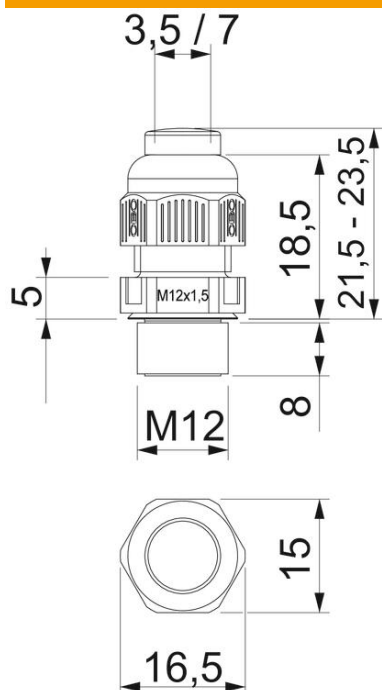

PA Poliamīds

Pamatdati

Preces numurs	2023040
Tips	V-TEC VM12VS LGR
Apzīmējums 1	Kabeļu ievāds
Apzīmējums 2	komplektā ar korķi
Ražotājs	OBO
Izmērs	M12
Krāsa	gaiši pelēks; RAL 7035
Materiāls	Poliamīds
Mazākā VK vienība	50
Daudzuma mērvienība	Gabals
Svars	0,36 kg
Svara vienība	kg/100 gab.

Tehnisko datu lapa

Kabeļu skrūvsavienojums, metriska vītne ar noslēgu, gaiši pelēks

Preces numurs: 2023040

Izmēri

Garums	21,5 mm
Platums	15 mm
Augstums	16,5 mm
Izmērs e	16,5 mm
Izmērs	23,5 mm
L, maks.	
Izmērs	21,5 mm
L, min.	
Izmērs L1	8 mm
Izmērs L2	5 mm
Izmērs L3	18,5 mm

Tehniskie dati

Blīvējuma veids	Blīvgredzens
Izpildījums	taisns
Aizsardzība pret lieci	nē
Blīvējuma virsma D maks.	7 mm
Blīvējuma virsma D min.	3,5 mm
aizsargāta pret eksploziju	nē
Plakanvada skrūvsavienojums	nē
ugunsizturīgs	atb. VDE 0471/DIN 695, daļa 2-1, pārbaudes temperatūra 650°C
sprādzienbīstamai zonai	bez
sprādzienbīstamai zonai, gāze	bez
sprādzienbīstamai zonai, putekļi	bez
Vītne	M12 x 1,5
Vītnes veids	metrisks
Vītnes garums	8 mm
Vītnes iekšējais izmērs	12
Vītnes kāpe	1,5 mm
Stiegrots ar stikla šķiedru	nē
Nesatur halogēnus	jā
Nestabils griezes moments	2 Nm
Daudzvietīgs blīvēšanas ieliktnis	nē
Ar pretuzgriezni	nē
Triecienizturīgs	nē
Atslēgas platums	15
Atslēgas platums 1	15 mm

Tehnisko datu lapa

Kabeļu skrūvsavienojums, metriskā vītne ar noslēgu, gaiši pelēks

Preces numurs: 2023040

Tehniskie dati

Aizsardzības veids	IP68
Sešstūra stūra izmērs	16,5 mm
Dalāms skrūvsavienojums	nē
Izmantošanas temperatūras diapazons maks.	65 °C
Izmantošanas temperatūras diapazons min.	-20 °C
Iespēja atbrīvot no sprieguma	jā