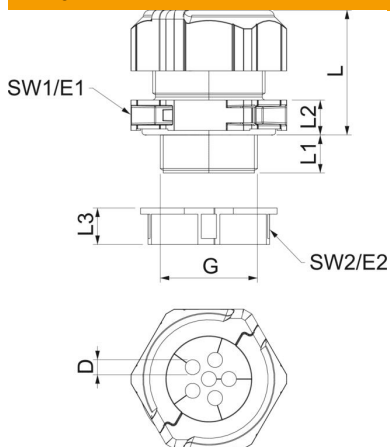

Blīvēšanas ieliktni ir vairāku kabeļu ievadīšanai cauri vienam urbumam. Atkarībā no izmantošanas norādītie urbuma diametri, pievelkot kabeļa skrūvsavienojumu, tiek samazināti par 1-2 mm
Izplešanas knaibles ir ideāls palīg līdzeklis, ar kuru var atvērt ieliekamo blīvi. Tādējādi atsevišķo kabeļu ievietošana notiek vienkārši un ātri.

Pamatdati

Preces numurs	2024988
Tips	V-TEC TB32 3x11
Apzīmējums 1	Blīvslēgs, izjaucams
Apzīmējums 2	vairākiem kabeļiem
Ražotājs	OBO
Izmērs	M32
Krāsa	gaiši pelēks
Materiāls	Polikarbonāts
Mazākā VK vienība	5
Daudzuma mērvienība	Gabals
Svars	7,196 kg
Svara vienība	kg/100 gab.

Tehnisko datu lapa

Dalāms kabeļa skrūvsavienojums, blīvēšanas ieliktnis,
daudzvietīgs, gaiši pelēks
Preces numurs: 2024988

Izmēri

Garums	46 mm
Platums	51,5 mm
Augstums	53,5 mm
Izmērs D	11 mm
Izmērs E1 (mm)	51,5 mm
Izmērs E2	45 mm
Izmērs G	M32x1,5 mm
Izmērs L	41 mm
Izmērs	41 mm
L, maks.	
Izmērs	32 mm
L, min.	
Izmērs L1	14 mm
Izmērs L2	10 mm
Izmērs L3	12 mm

Tehniskie dati

Urbumu skaits	3
Blīvējuma veids	Blīvīgredzens
Izpildījums	taisns
Aizsardzība pret lieci	nē
aizsargāta pret eksploziju	nē
Plakanvada skrūvsavienojums	nē
ugunsizturīgs	atb. VDE 0471/DIN 695, daļa 2-1, pārbaudes temperatūra 650°C
sprādzienbīstamai zonai	bez
sprādzienbīstamai zonai, gāze	bez
sprādzienbīstamai zonai, putekļi	bez
Vītne	M32 x 1,5
Vītnes veids	metriskis
Vītnes garums	14 mm
Vītnes iekšējais izmērs	32
Vītnes kāpe	1,5 mm
Stiegrots ar stikla šķiedru	nē
Nesatur halogēnus	jā
Nestabils griezes moments	8 Nm
Daudzvietīgs blīvēšanas ieliktnis	jā
Ar pretuzgriezni	jā
Triecienizturīgs	jā
Atslēgas platums 1	46 mm
Atslēgas platums 2	40 mm
Aizsardzības veids	IP67
Sešstūra stūra izmērs	45 mm
Dalāms skrūvsavienojums	jā
Izmantošanas temperatūras diapazons maks.	80 °C
Izmantošanas temperatūras diapazons min.	-20 °C
Iespēja atbrīvot no sprieguma	nē