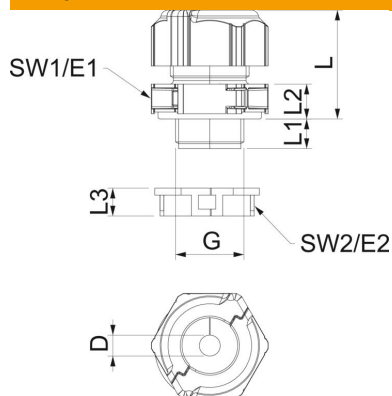

Skrūvsavienojumu komplektā ir starpbalsts, kupuluzgrieznis un blīve, piegādes komplektā, protams, ir arī dalītais kontruzgrieznis.

PC Polikarbonāts

Pamatdati

Preces numurs	2024948
Tips	V-TEC TB20 11-14
Apzīmējums 1	Blīvslēgs, izjaucams
Apzīmējums 2	vienam kabelim
Ražotājs	OBO
Izmērs	M20
Krāsa	gaiši pelēks
Materiāls	Polikarbonāts
Mazākā VK vienība	5
Daudzuma mērvienība	Gabals
Svars	1,853 kg
Svara vienība	kg/100 gab.

Tehnisko datu lapa

Dalāms kabeļa skrūšsavienojums, blīvēšanas ieliktnis, 1 kabelis, gaiši pelēks

Preces numurs: 2024948

Izmēri

Garums	30 mm
Platums	29 mm
Augstums	40 mm
Izmērs D	14 mm
Izmērs E1 (mm)	33,5 mm
Izmērs E2	30 mm
Izmērs G	M20x1,5 mm
Izmērs L	30 mm
Izmērs L, maks.	30,5 mm
Izmērs L, min.	24,5 mm
Izmērs L1	10 mm
Izmērs L2	8,5 mm
Izmērs L3	8 mm

Tehniskie dati

Urbumu skaits	1
Blīvējuma veids	Blīvgredzens
Izpildījums	taisns
Aizsardzība pret lieci	nē
Blīvējuma virsma D maks.	15,5 mm
Blīvējuma virsma D min.	11,5 mm
aizsargāta pret eksploziju	nē
Plakanvada skrūšsavienojums	nē
ugunsizturīgs	atb. VDE 0471/DIN 695, daļa 2-1, pārbaudes temperatūra 650°C
sprādzienbīstamai zonai	bez
sprādzienbīstamai zonai, gāze	bez
sprādzienbīstamai zonai, putekļi	bez
Vītne	M20 x 1,5
Vītnes veids	metriskas
Vītnes garums	10 mm
Vītnes iekšējais izmērs	20
Vītnes kāpe	1,5 mm
Stiegrots ar stikla šķiedru	nē
Nesatur halogēnus	jā
Nestabils griezes moments	2 Nm
Daudzvietīgs blīvēšanas ieliktnis	nē
Ar pretuzgriezni	jā
Triecienizturīgs	jā
Atslēgas platums 1	30 mm
Atslēgas platums 2	27 mm
Aizsardzības veids	IP67
Dalāms skrūšsavienojums	jā
Izmantošanas temperatūras diapazons maks.	80 °C
Izmantošanas temperatūras diapazons min.	-20 °C
Iespēja atbrīvot no sprieguma	nē