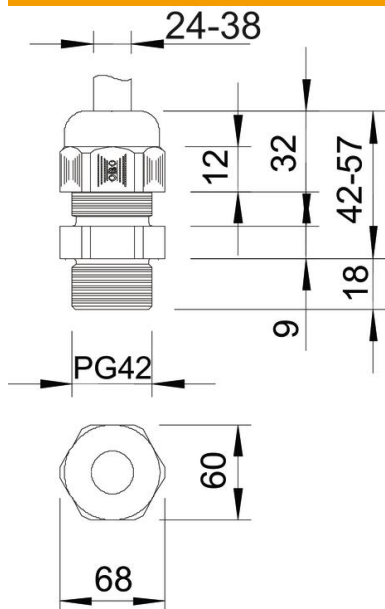

PA Poliamīds

Pamatdati

Preces numurs	2024365
Tips	V-TEC L PG42 LGR
Apzīmējums 1	Kabeļu ievads
Apzīmējums 2	ar pagarināto vītņi
Ražotājs	OBO
Izmērs	PG42
Krāsa	gaiši pelēks; RAL 7035
Materiāls	Poliamīds
Mazākā VK vienība	5
Daudzuma mērvienība	Gabals
Svars	10,07 kg
Svara vienība	kg/100 gab.

Tehnisko datu lapa

Kabeļu skrūvsavienojums, PG vītne, garš, gaiši pelēks

Preces numurs: 2024365

Izmēri

Izmērs e	68 mm
Izmērs	57 mm
L, maks.	42 mm
L, min.	32 mm
Izmērs L1	18 mm
Izmērs L2	9 mm
Izmērs L3	32,5 mm

Tehniskie dati

Blīvējuma veids	Blīvgredzens
Izpildījums	taisns
Aizsardzība pret lieci	nē
Blīvējuma virsma D maks.	38 mm
Blīvējuma virsma D min.	24 mm
aizsargāta pret eksploziju	nē
Plakanvada skrūvsavienojums	nē
sprādzienbīstamai zonai	bez
sprādzienbīstamai zonai, gāze	bez
sprādzienbīstamai zonai, putekļi	bez
Vītne	Pg 42
Vītnes veids	PG
Vītnes garums	18 mm
Vītnes iekšējais izmērs	42
Vītnes kāpe	1,5 mm
Stiegrots ar stikla šķiedru	nē
Nesatur halogēnus	jā
Nestabils griezes moments	5 Nm
Daudzvietīgs blīvēšanas ieliktnis	nē
Ar pretuzgriezni	nē
Triecienizturīgs	nē
Atslēgas platums	60
Aizsardzības veids	IP68
Dalāms skrūvsavienojums	nē
Izmantošanas temperatūras diapazons maks.	65 °C

Tehnisko datu lapa

Kabeļu skrūvsavienojums, PG vītne, garš, gaiši pelēks

Preces numurs: 2024365

Tehniskie dati

Izmantošanas temperatūras diapazons min.	-20 °C
Kabeļu nostiepes fiksators un pārgriešanas aizsardzība D2, maks.	38 mm
Kabeļu nostiepes fiksators un pārgriešanas aizsardzība D2, min.	26 mm
Iespēja atbrīvot no sprieguma	jā