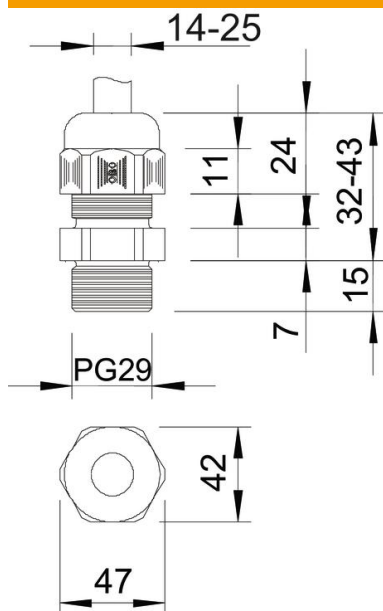

## Pamatdati

Preces numurs	2024349
Tips	V-TEC L PG29 LGR
Apzīmējums 1	Kabeļu ievads
Apzīmējums 2	ar pagarināto vītņi
Ražotājs	OBO
Izmērs	PG29
Krāsa	gaiši pelēks; RAL 7035
Materiāls	Poliamīds
Mazākā VK vienība	20
Daudzuma mērvienība	Gabals
Svars	3,86 kg
Svara vienība	kg/100 gab.

# Tehnisko datu lapa

Kabeļu skrūvsavienojums, PG vītne, garš, gaiši pelēks

Preces numurs: 2024349

## Izmēri

Izmērs e	47,5 mm
Izmērs	43 mm
L, maks.	32 mm
L, min.	15 mm
Izmērs L1	7 mm
Izmērs L2	24,5 mm
Izmērs L3	15 mm

## Tehniskie dati

Bļīvējuma veids	Bļivgredzens
Izpildījums	taisns
Aizsardzība pret lieci	nē
Bļīvējuma virsma D maks.	25 mm
Bļīvējuma virsma D min.	14 mm
aizsargāta pret eksploziju	nē
Plakanvada skrūvsavienojums	nē
sprādzienbīstamai zonai	bez
sprādzienbīstamai zonai, gāze	bez
sprādzienbīstamai zonai, putekļi	bez
Vītne	Pg 29
Vītnes veids	PG
Vītnes garums	15 mm
Vītnes iekšējais izmērs	29
Vītnes kāpe	1,5 mm
Stiegrots ar stikla šķiedru	nē
Nesatur halogēnus	jā
Nestabils griezes moments	5 Nm
Daudzvietīgs blīvēšanas ieliktnis	nē
Ar pretuzgriezni	nē
Triecienizturīgs	nē
Atslēgas platums	42
Aizsardzības veids	IP68
Sešstūra stūra izmērs	47,5 mm
Dalāms skrūvsavienojums	nē
Izmantošanas temperatūras diapazons maks.	65 °C