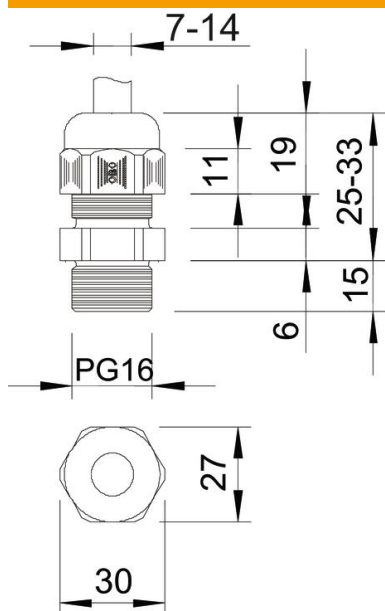

Tehnisko datu lapa

Kabeļu skrūvsavienojums, PG vītne, garš, gaiši pelēks

Preces numurs: 2024322

Kabeļu skrūvsavienojums ar PG savienojuma vītņi ar kupoluzgriežņa konstrukciju, kabeļu nozarkārbām, korpusiem, sadalītāju kārbām privātā un ražošanas jomā. Ar kabeļa ievades fiksatoru un integrētu blīvēšanas mēlīti, sertificētu atbilstoši DIN EN 62444. Aizsardzības klase IP68. Izmantojams no -20°C līdz +65°C.

PA Poliamīds

Pamatdati

Preces numurs	2024322
Tips	V-TEC L PG16 LGR
Apzīmējums 1	Kabeļu ievads
Apzīmējums 2	ar pagarināto vītņi
Ražotājs	OBO
Izmērs	PG16
Krāsa	gaiši pelēks; RAL 7035
Materiāls	Poliamīds
Mazākā VK vienība	25
Daudzuma mērvienība	Gabals
Svars	1,49 kg
Svara vienība	kg/100 gab.

Tehnisko datu lapa

Kabeļu skrūvsavienojums, PG vītne, garš, gaiši pelēks

Preces numurs: 2024322

Izmēri

Izmērs e	30 mm
Izmērs	33 mm
L, maks.	25 mm
L, min.	19 mm
Izmērs L1	15 mm
Izmērs L2	6 mm
Izmērs L3	19 mm

Tehniskie dati

Blīvējuma veids	Blīvgredzens
Izpildījums	taisns
Aizsardzība pret lieci	nē
Blīvējuma virsma D maks.	14 mm
Blīvējuma virsma D min.	7 mm
aizsargāta pret eksploziju	nē
Plakanvada skrūvsavienojums	nē
sprādzienbīstamai zonai	bez
sprādzienbīstamai zonai, gāze	bez
sprādzienbīstamai zonai, putekļi	bez
Vītne	Pg 16
Vītnes veids	PG
Vītnes garums	15 mm
Vītnes iekšējais izmērs	16
Vītnes kāpe	1,5 mm
Stiegrots ar stikla šķiedru	nē
Nesatur halogēnus	jā
Nestabils griezes moments	3,67 Nm
Daudzvietīgs blīvēšanas ieliktnis	nē
Ar pretuzgriezni	nē
Triecienizturīgs	nē
Atslēgas platums	27
Aizsardzības veids	IP68
Sešstūra stūra izmērs	30 mm
Dalāms skrūvsavienojums	nē
Izmantošanas temperatūras diapazons maks.	65 °C