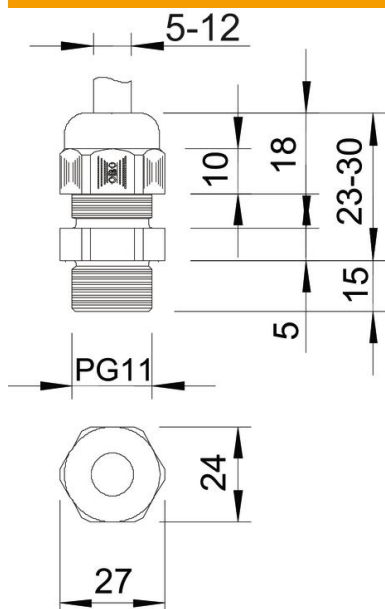

Tehnisko datu lapa

Kabeļu skrūvsavienojums, PG vītne, garš, gaiši pelēks

Preces numurs: 2024314

Kabeļu skrūvsavienojums ar PG savienojuma vītņi ar kupoluzgriežņa konstrukciju, kabeļu nozarkārbām, korpusiem, sadalītāju kārbām privātā un ražošanas jomā. Ar kabeļa ievades fiksatoru un integrētu blīvēšanas mēlīti, sertificētu atbilstoši DIN EN 62444. Aizsardzības klase IP68. Izmantojams no -20°C līdz +65°C.

PA Poliamīds

Pamatdati

Preces numurs	2024314
Tips	V-TEC L PG13 LGR
Apzīmējums 1	Kabeļu ievads
Apzīmējums 2	ar pagarināto vītņi
Ražotājs	OBO
Izmērs	PG13,5
Krāsa	gaiši pelēks; RAL 7035
Materiāls	Poliamīds
Mazākā VK vienība	50
Daudzuma mērvienība	Gabals
Svars	1,09 kg
Svara vienība	kg/100 gab.

Tehnisko datu lapa

Kabeļu skrūvsavienojums, PG vītne, garš, gaiši pelēks

Preces numurs: 2024314

Izmēri

Izmērs e	27 mm
Izmērs	30 mm
L, maks.	23 mm
L, min.	15 mm
Izmērs L1	5 mm
Izmērs L2	18 mm
Izmērs L3	15 mm

Tehniskie dati

Blīvējuma veids	Blīvgredzens
Izpildījums	taisns
Aizsardzība pret lieci	nē
Blīvējuma virsma D maks.	12 mm
Blīvējuma virsma D min.	5 mm
aizsargāta pret eksploziju	nē
Plakanvada skrūvsavienojums	nē
sprādzienbīstamai zonai	bez
sprādzienbīstamai zonai, gāze	bez
sprādzienbīstamai zonai, putekļi	bez
Vītne	Pg 13,5
Vītnes veids	PG
Vītnes garums	15 mm
Vītnes iekšējais izmērs	13,5
Vītnes kāpe	1,5 mm
Stiegrots ar stikla šķiedru	nē
Nesatur halogēnus	jā
Nestabils griezes moments	2,5 Nm
Daudzvietīgs blīvēšanas ieliktnis	nē
Ar pretuzgriezni	nē
Triecienizturīgs	nē
Atslēgas platums	24
Aizsardzības veids	IP68
Sešstūra stūra izmērs	27 mm
Dalāms skrūvsavienojums	nē
Izmantošanas temperatūras diapazons maks.	65 °C