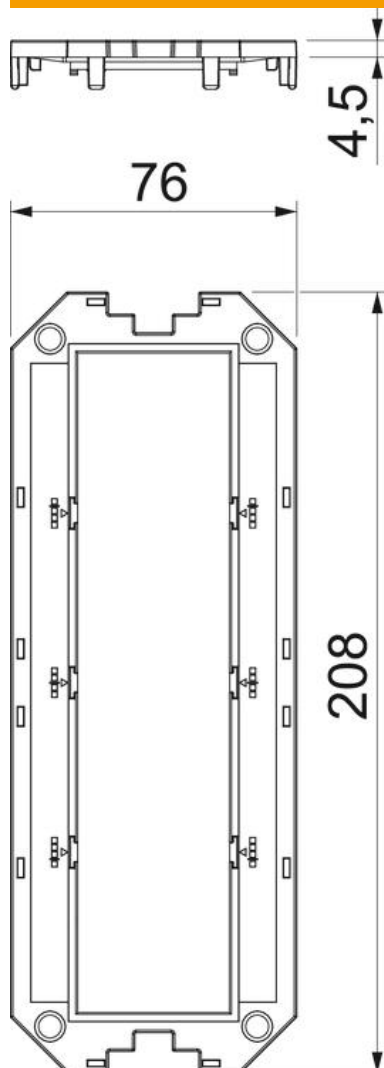

Tehnisko datu lapa

Universālā balsta UT4 noseplāksne, Modul 45 montāžas atvere

Preces numurs: 7408763

Noseplāksne 4 Modul 45 iemontēšanai

10 montāžas tilti UT34T atsevišķu ierīču iebūvēšanai vai kontaktligzdu kombinācijām iekļauti piegādes komplektā.

PA Poliamīds

Pamatdati

| | |
|---------------------|-----------------------|
| Preces numurs | 7408763 |
| Tips | UT4 P4 |
| Apzīmējums 1 | Adapterplate |
| Apzīmējums 2 | priekš UT4, 4 Modul45 |
| Ražotājs | OBO |
| Izmērs | 208x76x4 |
| Krāsa | grafītmelns; RAL 9011 |
| Materiāls | Poliamīds |
| Mazākā VK vienība | 10 |
| Daudzuma mērvienība | Gabals |
| Svars | 3,1 kg |
| Svara vienība | kg/100 gab. |

Tehnisko datu lapa

Universālā balsta UT4 nosegplāksne, Modul 45 montāžas atvere

Preces numurs: 7408763

Izmēri

Garums 208 mm

Tehniskie dati

| Pielietojums | Ierīču kārba |
|----------------------------|--------------|
| CEE-/Perilex atveru skaits | 0 |
| Trīskāršo atveru skaits | 0 |
| Iebūvējamo ierīču skaits | 4 |
| Vienkāršo atveru skaits | 0 |
| Ovālo atveru skaits | 0 |
| Kvadrātveida atveru skaits | 0 |
| Apājo atveru skaits | 0 |
| Divkāršo atveru skaits | 0 |

Tehnisko datu lapa

Universālā balsta UT4 nosegplāksne, Modul 45 montāžas atvere

Preces numurs: 7408763

Tehniskie dati

| | |
|-------------------------|------------------|
| Stiprinājuma veids | uzstiprināms |
| Pamatne piezīmēm | nē |
| Tukšais vāks | nē |
| Piemērots rakstlaukumam | nē |
| Instalācijas tehnika | Režģa izmērs M45 |
| Iedalījums | 1/1 |
| UT4 | |