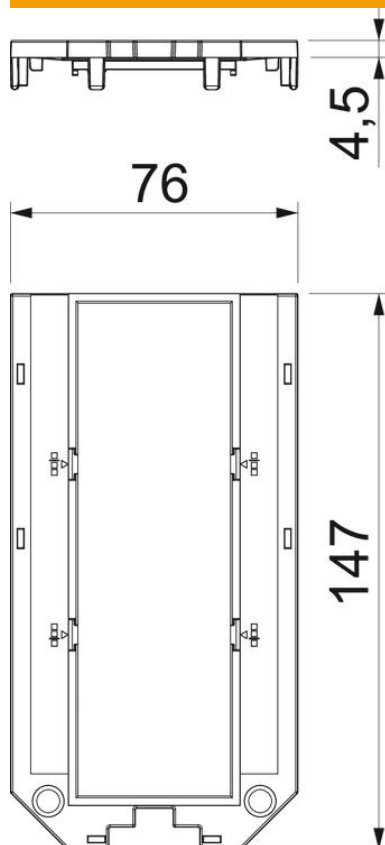

Tehnisko datu lapa

Universālā balsta UT4 noseplāksne, Modul 45 montāžas atvere

Preces numurs: 7408761

Noseplāksne 3 Modul 45 iebūvei.

10 montāžas tilti UT34T atsevišķu ierīču iebūvēšanai vai kontaktligzdu kombinācijām iekļauti piegādes komplektā.

PA Poliamīds

Pamatdati

Preces numurs	7408761
Tips	UT4 P3
Apzīmējums 1	Adapterplate
Apzīmējums 2	priekš UT4, 3 Modul45
Ražotājs	OBO
Izmērs	147x76x4
Krāsa	grafītmelns; RAL 9011
Materiāls	Poliamīds
Mazākā VK vienība	10
Daudzuma mērvienība	Gabals
Svars	1,9 kg
Svara vienība	kg/100 gab.

Tehnisko datu lapa

Universālā balsta UT4 nosegplāksne, Modul 45 montāžas atvere

Preces numurs: 7408761

Izmēri

Garums 147 mm

Tehniskie dati

Pielietojums	Ierīču kārba
CEE-/Perilex atveru skaits	0
Trīskāršo atveru skaits	1
Iebūvējamo ierīču skaits	3
Vienkāršo atveru skaits	0
Ovālo atveru skaits	0
Kvadrātveida atveru skaits	0
Apaļo atveru skaits	0
Divkāršo atveru skaits	0
Stiprinājuma veids	uzstiprināms
Pamatne piezīmēm	nē
Tukšais vāks	nē
Piemērots rakstlaukumam	nē
Instalācijas tehnika	Režģa izmērs M45
Iedalījums	3/4
UT4	