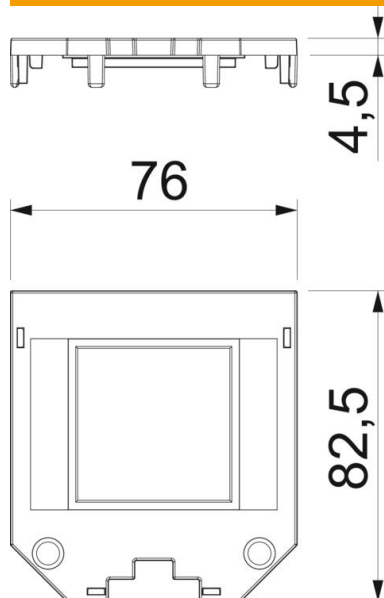

## Pamatdati

Preces numurs	7408751
Tips	UT3 P1
Apzīmējums 1	Adapterplate
Apzīmējums 2	priekš UT3, 1 Modul45
Ražotājs	OBO
Izmērs	82,5x76x4
Krāsa	grafītmelns; RAL 9011
Materiāls	Poliamīds
Mazākā VK vienība	10
Daudzuma mērvienība	Gabals
Svars	1,314 kg
Svara vienība	kg/100 gab.

## Izmēri

Garums	82,5 mm
Platums	76 mm
Augstums	4,5 mm

## Tehniskie dati

Pielietojums	Ierīču kārba
CEE-/Perilex atveru skaits	0
Trīskāršo atveru skaits	0
Iebūvējamo ierīču skaits	1
Vienkāršo atveru skaits	1
Ovālo atveru skaits	0
Kvadrātveida atveru skaits	1
Apājo atveru skaits	0
Divkāršo atveru skaits	0
Stiprinājuma veids	uzstiprināms
Pamatne piezīmēm	jā
Tukšais vāks	nē
Piemērots rakstlāukumam	nē
Instalācijas tehnika	Režģa izmērs M45
Iedalījums UT3	1/2