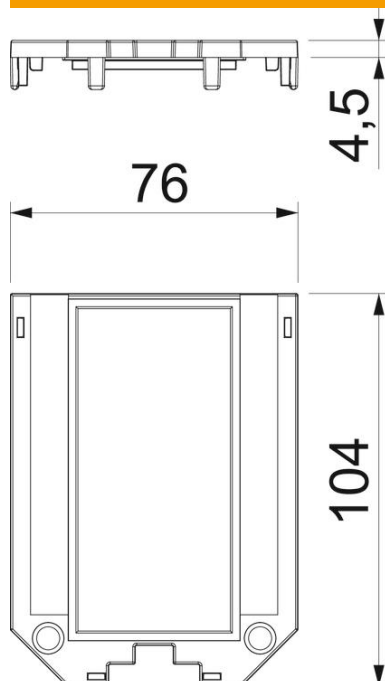

Tehnisko datu lapa

Universālā balsta UT3 un UT4 noseģplāksne, Modul 45®
montāžas atvere

Preces numurs: 7408773

Noseģplāksne 2 Modul 45 iebūvei.

PA Poliamīds

Pamatdati

Preces numurs	7408773
Tips	UT34 P2
Apzīmējums 1	Adapterplate
Apzīmējums 2	priekš UT3 un UT4, 2 Modul45
Ražotājs	OBO
Izmērs	104x76x4
Krāsa	grafītmelns; RAL 9011
Materiāls	Poliamīds
Mazākā VK vienība	10
Daudzuma mērvienība	Gabals
Svars	1,32 kg
Svara vienība	kg/100 gab.

Tehnisko datu lapa

Universālā balsta UT3 un UT4 noseGPLāksne, Modul 45®
montāžas atvere

Preces numurs: 7408773

Izmēri

Garums 104 mm

Tehniskie dati

Pielietojums	Ierīču kārba
CEE-/Perilex atveru skaits	0
Trīskāršo atveru skaits	0
Iebūvējamo ierīču skaits	2
Vienkāršo atveru skaits	0
Ovālo atveru skaits	0
Kvadrātveida atveru skaits	0
Apaļo atveru skaits	0
Divkāršo atveru skaits	1
Stiprinājuma veids	uzstiprināms
Pamatne piezīmēm	nē
Tukšais vāks	nē
Piemērots rakstļaukumam	nē
Instalācijas tehnika	Režģa izmērs M45
Iedalījums UT3	2/3
Iedalījums UT4	2/4