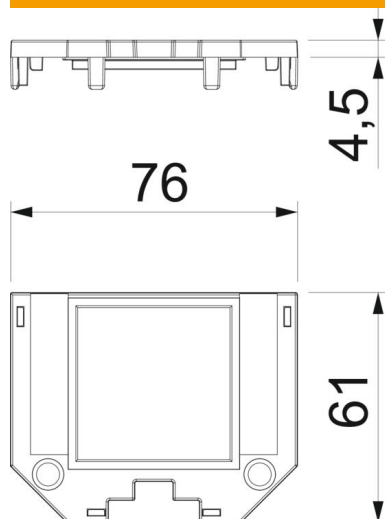

Tehnisko datu lapa

Universālā balsta UT3 un UT4 noseģplāksne, Modul 45®
montāžas atvere

Preces numurs: 7408771

Noseģplāksne 1 Modul 45 iebūvei.

PA Poliamīds

Pamatdati

Preces numurs	7408771
Tips	UT34 P1
Apzīmējums 1	Adapterplate
Apzīmējums 2	priekš UT3 un UT4, 1 Modul45
Ražotājs	OBO
Izmērs	61x76x4
Krāsa	grafītmelns; RAL 9011
Materiāls	Poliamīds
Mazākā VK vienība	10
Daudzuma mērvienība	Gabals
Svars	0,916 kg
Svara vienība	kg/100 gab.

Tehnisko datu lapa

Universālā balsta UT3 un UT4 noseGPLāksne, Modul 45®
montāžas atvere

Preces numurs: 7408771

Izmēri

Garums 61 mm

Tehniskie dati

Pielietojums	Ierīču kārba
CEE-/Perilex atveru skaits	0
Trīskāršo atveru skaits	0
Iebūvējamo ierīču skaits	1
Vienkāršo atveru skaits	1
Ovālo atveru skaits	0
Kvadrātveida atveru skaits	1
Apāļo atveru skaits	0
Divkāršo atveru skaits	0
Stiprinājuma veids	uzstiprināms
Pamatne piezīmēm	jā
Tukšais vāks	nē
Piemērots rakstlāukumam	nē
Instalācijas tehnika	Režģa izmērs M45
Iedalījums UT3	1/3
Iedalījums UT4	1/4