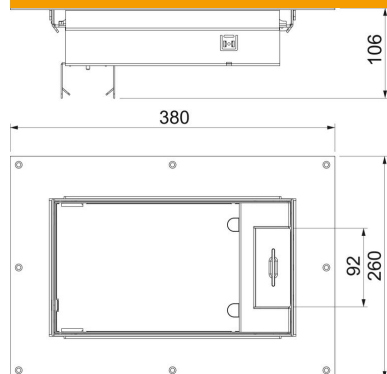

Tehnisko datu lapa

UKL8 KR ar 4 x montāžas balstiem

Preces numurs: 7429665

Augstumā regulējama kasete ar kabeļu izeju tiešai montāžai dobajos griestos iekštelpās.

Piegādes komplektā ir viens montāžas vāks un četri montāžas stiprinājumi, katrs divām Modul 45 ierīcēm.

A2 Nerūsējošais tērauds

Pamatdati

Preces numurs	7429665
Tips	UKL8 KR
Apzīmējums 1	Augstumā regulējama kasete
Apzīmējums 2	Montāžai dobjos griestos
Ražotājs	OBO
Materiāls	Nerūsējošais tērauds 1.4301
Mazākā VK vienība	1
Daudzuma mērvienība	Gabals
Svars	404 kg
Svara vienība	kg/100 gab.

Tehnisko datu lapa

UKL8 KR ar 4 x montāžas balstiem

Preces numurs: 7429665

Izmēri

Garums	380 mm
Platums	260 mm
Augstums	106 mm

Tehniskie dati

Iebūvējamo ierīču skaits	8
Ierīču kārbu skaits	4
Kabeļu izvada izpildījums	Pagriežams kabeļa izvads
Grīdas seguma biezums	15 mm