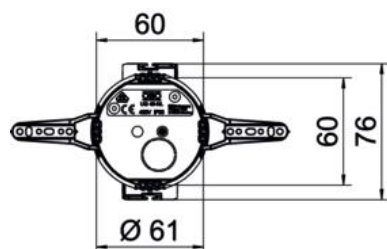

### Pamatdati

Preces numurs	2003714
Tips	UG 46-NL
Apzīmējums 1	Zemapmetuma ierīču kārba UP
Apzīmējums 2	ar naglu skavām
Pieejams no	01.10.2021
Ražotājs	OBO
Izmērs	Ø60mm, H46mm
Krāsa	tumši melns
Materiāls	Polipropilēns
Mazākā VK vienība	25
Daudzuma mērvienība	Gabals
Svars	2,2 kg
Svara vienība	kg/100 gab.

# Tehnisko datu lapa

UP zemapmetuma ierīču kārbā 46, ar naglas apskavām

Preces numurs: 2003714

## Izmēri

Augstums	46 mm
----------	-------

## Tehniskie dati

Ievadu skaits	7
Atveres veids_	NYM-vadi, datu pārraides kabeļi un gofrētās caurules
Korpasa caurvada veids	Izlaušanas atvere
Izpildījums	Atsevišķs
Konstrukcijas veids	Ierīces kontaktligzda
Ierīču stiprinājums	Skrūves vai spraišļi
Vāks	bez
Vāka nostiprināšana	Skrūves
Ievads no aizmugures	jā
ugunsizturīgs	atb. VDE 0471/IEC 60695-2-11, pārbaudes temperatūra 650°C
Forma	apaļš
caurules diametram	20/25 mm
Nesatur halogēnus	jā
Kombinētie ievadi Ø 20 / 25 mm	6
Ar naglas apskavu	jā
Ar skrūvēm	nē
Nominālais diametrs maks.	2,5 mm <sup>2</sup>
Nominālais diametrs min.	1,5 mm <sup>2</sup>
Cauruļu ievadi Ø 20 mm	1
Triecienizturīgs	jā
Aizsardzības veids	IP30
Hermētisks	nē
Nominālais spriegums	400 V