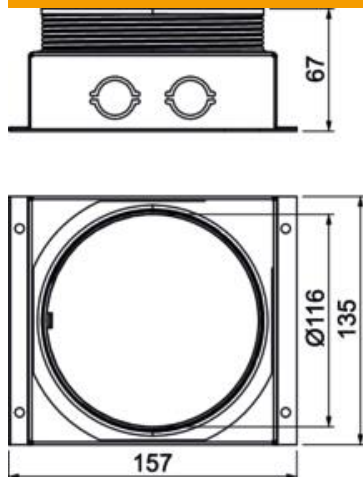

Tehnisko datu lapa

Zemgrīdas izvadu kārba GESRM2 montāžai

Preces numurs: 7408558

Zemgrīdas izvadu kārba ierīču montāžas moduļa GESRM2 montāžai. Ar 2 x 2 atverēm M20 vai Pg16 cauruļu instalācijai.

St Tērauds

FS cinkots

Pamatdati

Preces numurs	7408558
Apzīmējums 1	Zemgrīdas izvada kārba
Apzīmējums 2	priekš GESRM2
Ražotājs	OBO
Izmērs	135x157x70
Materiāls	Tērauds
Virsmas	cinkots
Virsmas standarts	DIN EN 10346
Mazākā VK vienība	1
Daudzuma mērvienība	Gabals
Svars	77,2 kg
Svara vienība	kg/100 gab.

Tehnisko datu lapa

Zemgrīdas izvadu kārba GESRM2 montāžai

Preces numurs: 7408558

Izmēri

Tehniskie dati

Vāka izpildījums	apaļš
Iespējams iemontēt blīvi	nē
Grīdas līmeņa augstums maks.	85 mm
Grīdas līmeņa augstums min. caurules pieslēgumam	70 mm jā