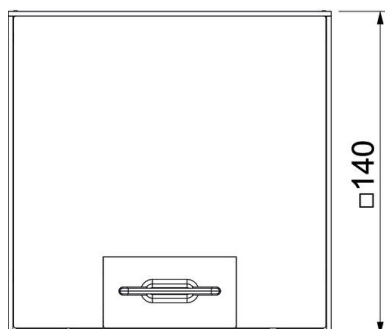

A2 Nerūsējošais tērauds

Pamatdati

Preces numurs	7368288
Tips	UDHOME-ONE GV V
Apzīmējums 1	Grīdas lūka
Apzīmējums 2	ar VDE rozetēm
Ražotājs	OBO
Izmērs	140x140x75
Materiāls	Nerūsējošais tērauds
Mazākā VK vienība	1
Daudzuma mērvienība	Gabals
Svars	220 kg
Svara vienība	kg/100 gab.

Tehnisko datu lapa

Grīdas kontaktligzda UDHOME-ONE, bez izgriezuma grīdas segumā, vienvietīga VDE kontaktligzda, nerūsošais tērauds
Preces numurs: 7368288

Izmēri

Garums	140 mm
Platums	140 mm
Augstums	75 mm

Tehniskie dati

Iebūvējamo ierīču skaits	2
SCHUKO kontaktligzdu skaits	1
Izpildījums	kvadrātisks
Kabeļu izvada izpildījums	Pagriežams kabeļa izvads
Aprīkojums	Vienvietīga VDE kontaktligzda
Grīdas seguma aizsardzības rāmis	nē
Grīdas kopšana	sauss
Vāka izpildījums	Dekoratīva plāksne
Iespējams iemontēt blīvi	nē
Pielietojums izmantošanas stāvoklī	6.101.1 sausā grīdas kopšana
Pielietojums neizmantotā stāvoklī	6.101.1 sausā grīdas kopšana
Grīdas augstums maks.	105 mm
Grīdas augstums min.	75 mm
Piemērots dubulto grīdu montāžai	jā
Piemērots aizvērtam zemgrīdas kanālam vienā līmenī ar grīdas segumu	nē
Piemērots zemgrīdas kanālam, ko pārklāj grīdas segums	nē
Piemērots iebūvēšanai dobās grīdās	jā
Piemērots mitrajai kopšanai	nē
Piemērots zemgrīdas kanālam	nē
Iekārtas stiprinājums ierīču kārbu nostiprināšanai	nē
Ar izgriezumu grīdas segumam	nē
Augstuma regulēšanas diapazons maks.	105 mm