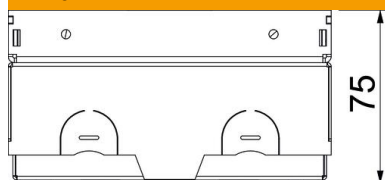

A2 Nerūsējošais tērauds

Pamatdati

Preces numurs	7368288
Tips	UDHOME-ONE GV V
Apzīmējums 1	Grīdas lūka
Apzīmējums 2	ar VDE rozetēm
Ražotājs	OBO
Izmērs	140x140x75
Materiāls	Nerūsējošais tērauds
Mazākā VK vienība	1
Daudzuma mērvienība	Gabals
Svars	220 kg
Svara vienība	kg/100 gab.

Tehnisko datu lapa

Grīdas kontaktligzda UDHOME-ONE, bez izgriezuma grīdas segumā, vienvietīga VDE kontaktligzda, nerūsošais tērauds
Preces numurs: 7368288

Izmēri

Garums	140 mm
Platums	140 mm
Augstums	75 mm