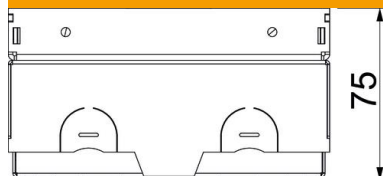

## Pamatdati

Preces numurs	7368292
Tips	UDHOME-ONE GV N
Apzīmējums 1	Grīdas lūka
Apzīmējums 2	ar NF rozetēm
Ražotājs	OBO
Izmērs	140x140x75
Materiāls	Nerūsējošais tērauds
Mazākā VK vienība	1
Daudzuma mērvienība	Gabals
Svars	220 kg
Svara vienība	kg/100 gab.

## Izmēri

Garums	140 mm
Platums	140 mm
Augstums	75 mm