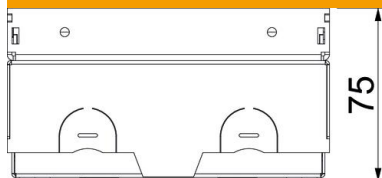

## Pamatdati

Preces numurs	7368294
Tips	UDHOME-ONE GV15N
Apzīmējums 1	Grīdas lūka
Apzīmējums 2	ar NF rozetēm
Ražotājs	OBO
Izmērs	140x140x75
Materiāls	Nerūsējošais tērauds
Mazākā VK vienība	1
Daudzuma mērvienība	Gabals
Svars	220 kg
Svara vienība	kg/100 gab.

## Izmēri

Garums	140 mm
Platums	140 mm
Augstums	75 mm