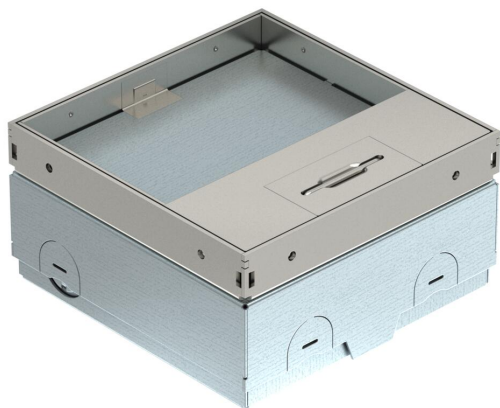

# Tehnisko datu lapa

Grīdas kontaktligzda UDHOME-ONE, ar izgriezumu grīdas segumā, NF kontaktligzda, nerūsējošais tērauds

Preces numurs: 7368294

Kvadrātveida grīdas kontaktligzda izmantošanai sistēmas grīdās un betona grīdās ar sauso kopšanu iekštelpās. Iebūvējams korpuss ar sagatavotām ieejas atverēm cauruļu (M20/M25) montāžai. Augšējā daļa ar 4 augstuma regulēšanas balstiem ir noregulējama atbilstoši grīdas seguma augšmalai. Minimālais iebūvēšanas dziļums ir 75 mm, augstuma regulēšanas diapazons + 30 mm. Grīdas segumā redzams ietvars un vāks no nerūsējošā tērauda. Vāks ar izgriezumu grīdas segumam. Slodzes izturība 15 kN lietotā stāvoklī nav garantēta. Piegādes komplektā ir iekļauta iezemēta kontaktligzda (NF). Datu buksi pēc izvēles var iemontēt datu tehnikas plāksnē. Piegādes stāvoklī noslēgts ar noseglplāksni.

## Pamatdati

Preces numurs	7368294
Tips	UDHOME-ONE GV15N
Apzīmējums 1	Grīdas lūka
Apzīmējums 2	ar NF rozetēm
Ražotājs	OBO
Izmērs	140x140x75
Materiāls	Nerūsējošais tērauds
Mazākā VK vienība	1
Daudzuma mērvienība	Gabals
Svars	220 kg
Svara vienība	kg/100 gab.

## Izmēri

Garums	140 mm
Platums	140 mm
Augstums	75 mm