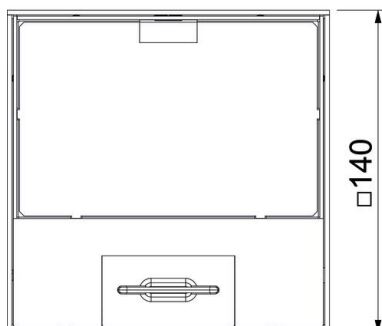

## Pamatdati

Preces numurs	7368294
Tips	UDHOME-ONE GV15N
Apzīmējums 1	Grīdas lūka
Apzīmējums 2	ar NF rozetēm
Ražotājs	OBO
Izmērs	140x140x75
Materiāls	Nerūsējošais tērauds
Mazākā VK vienība	1
Daudzuma mērvienība	Gabals
Svars	220 kg
Svara vienība	kg/100 gab.

## Izmēri

Garums	140 mm
Platums	140 mm
Augstums	75 mm