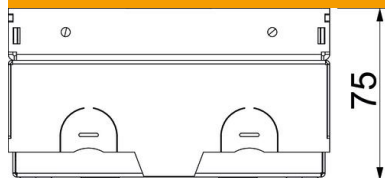

A2 Nerūsošais tērauds

Pamatdati

Preces numurs	7368280
Tips	UDHOME-ONE GV
Apzīmējums 1	Grīdas lūka, neaprikota
Apzīmējums 2	ar VA dekoratīvu vāku
Ražotājs	OBO
Izmērs	140x140x75
Materiāls	Nerūsošais tērauds
Mazākā VK vienība	1
Daudzuma mērvienība	Gabals
Svars	220 kg
Svara vienība	kg/100 gab.

Tehnisko datu lapa

Grīdas kontaktligzda UDHOME-ONE, bez izgriezuma grīdas segumā, brīvi aprīkojama, nerūsošais tērauds

Preces numurs: 7368280

Izmēri

Garums	140 mm
Platums	140 mm
Augstums	75 mm
Izmērs H	75 mm