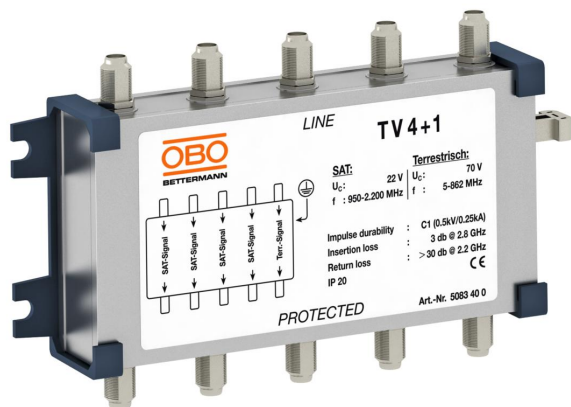

Tehnisko datu lapa

Koaksiāla aizsargierīce, paredzēta SAT un kabeļu Multiswitch

Preces numurs: 5083400

Koaksiālā datu kabeļu aizsargierīce TV uztveršanas iekārtām

- Aizsargā līdz pat četriem SAT kabeļiem
- Aizsargā virszemes vadu, piem., DVB-T.
- Vienkārša montāža ar skrūvēm un fiksatoriem
- Ar F konektoru
- Optimāla datu pārsūtīšana 75Ohm tehnikā.

Lietojums: TV un SAT iekārtu, multikomutatoru, uztvērēju un DVB-T uztvērēju aizsardzība

Pamatdati

Preces numurs	5083400
Tips	TV 4+1
Apzīmējums 1	Pārsprieguma aizsardzība
Apzīmējums 2	antenu sistēmām
Ražotājs	OBO
Izmērs	70V
Mazākā VK vienība	1
Daudzuma mērvienība	Gabals
Svars	37 kg
Svara vienība	kg/100 gab.