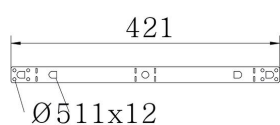

St Tērauds

FS cinkots

Pamatdati

Preces numurs	6357522
Tips	TPB 180 FS
Apzīmējums 1	Trapeceveida stiprinājums
Ražotājs	OBO
Izmērs	180x182
Materiāls	Tērauds
Virsmas	cinkots
Virsmas standarts	DIN EN 10346
Mazākā VK vienība	20
Daudzuma mērvienība	Gabals
Svars	11,4 kg
Svara vienība	kg/100 gab.

Tehnisko datu lapa

Trapeces veida stiprinājums FS

Preces numurs: 6357522

Izmēri

Garums	25 mm
Platums	180 mm
Augstums	182 mm

Tehniskie dati

F, izteikts kN	0,8 kN
Funkciju nodrošināšana	nē
Piemērots metriskajam vītņstienim	10
Piemērots režģveida renei	jā
Piemērots kabeļu trepēm	jā
Piemērots kabeļu renei	jā
Materiāla biezums	1,5 mm
Nerūsējošs tērauds, kodināts	nē
Ar eņģēm	nē
Regulējams	jā