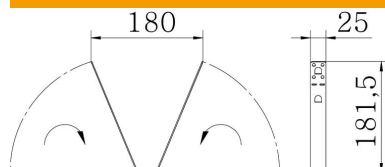

St Tērauds

FS cinkots

Pamatdati

Preces numurs	6357522
Tips	TPB 180 FS
Apzīmējums 1	Trapeceveida stiprinājums
Ražotājs	OBO
Izmērs	180x182
Materiāls	Tērauds
Virsmas	cinkots
Virsmas standarts	DIN EN 10346
Mazākā VK vienība	20
Daudzuma mērvienība	Gabals
Svars	11,4 kg
Svara vienība	kg/100 gab.

Tehnisko datu lapa

Trapeces veida stiprinājums FS

Preces numurs: 6357522

Izmēri

Garums	25 mm
Platums	180 mm
Augstums	182 mm

Tehniskie dati

F, izteikts kN	0,8 kN
Funkciju nodrošināšana	nē
Piemērots metriskajam vītņstienim	10
Piemērots režģveida renei	jā
Piemērots kabeļu trepēm	jā
Piemērots kabeļu renei	jā
Materiāla biezums	1,5 mm
Nerūsējošs tērauds, kodināts	nē
Ar eņģēm	nē
Regulējams	jā