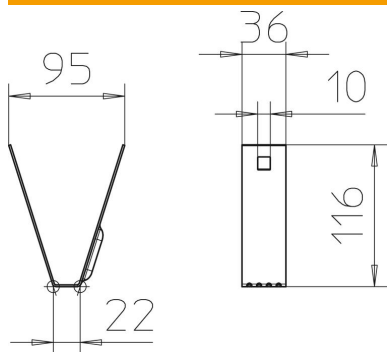

Izmantojot paredzētos urbumus, pie trapeces profila platuma līdz apm. 80 mm var uzmontēt trapeces veida stiprinājumu. Stiprināšana notiek ar TPB/R tipa sprūdu vai SKS 10x110 tipa sešstūra skrūvi.

Nostiprināšanai pie trapecveida griestiem. Piegādes komplektā neietilpst TPB/R tipa sprūds.

St Tērauds

FS cinkots

Pamatdati

| | |
|---------------------|---------------------|
| Preces numurs | 6357506 |
| Tips | TPB 100 FS |
| Apzīmējums 1 | Trapecveidīga plate |
| Ražotājs | OBO |
| Izmērs | 100x116 |
| Materiāls | Tērauds |
| Virsmas | cinkots |
| Virsmas standarts | DIN EN 10346 |
| Mazākā VK vienība | 20 |
| Daudzuma mērvienība | Gabals |
| Svars | 9,9 kg |
| Svara vienība | kg/100 gab. |

Tehnisko datu lapa

Trapeces veida stiprinājums FS

Preces numurs: 6357506

Izmēri

| | |
|----------|--------|
| Garums | 36 mm |
| Platums | 100 mm |
| Augstums | 116 mm |

Tehniskie dati

| | |
|-----------------------------------|--------|
| F, izteikts kN | 0,8 kN |
| Funkciju nodrošināšana | nē |
| Piemērots metriskajam vītņstienim | 10 |
| Materiāla biezums | 1,5 mm |
| Nerūsējošs tērauds, kodināts | nē |
| Ar eņģēm | nē |
| Regulējams | jā |