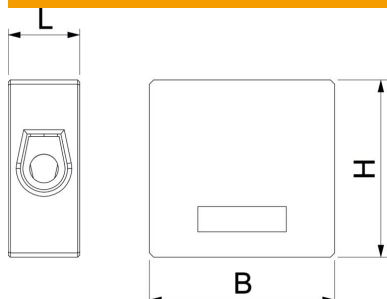

Tehnisko datu lapa

Keramikas klemme, vienkārša

Preces numurs: 7205702

Karstuma iedarbībā izturīga keramikas spaile T sērijas FireBox papildināšanai.
Pārbaudīta atbilstoši DIN EN 60998-2-1:2004.

Pamatdati

Preces numurs	7205702
Tips	TK 06
Apzīmējums 1	Ķeramiskā spaile
Apzīmējums 2	priekš FireBox T
Ražotājs	OBO
Izmērs	6 mm ²
Mazākā VK vienība	5
Daudzuma mērvienība	Gabals
Svars	0,88 kg
Svara vienība	kg/100 gab.

Tehnisko datu lapa

Keramikas klemme, vienkārša

Preces numurs: 7205702

Izmēri

Garums	8,5 mm
Platums	21,5 mm
Augstums	21,5 mm

Tehniskie dati

Nepieciešama noslēgplātne	nē
Pievienojams vada šķērsgriezums, viendzīslas min.	6 mm ²
Pieslēguma pozīcija	no sāniem
Klemmes daudzums	2
Spaiļu pieslēgvietu skaits katram polam	2
Elektropieslēguma 1. izpildījums	Skrūšsavienojums
Elektropieslēguma 2. izpildījums	Skrūšsavienojums
Sprādziendroša konstrukcija	nē
Izolācijas materiāls	Keramikas
Montāžas veids	Citi
Nominālais diametrs min.	6 mm ²
Nominālais spriegums	250 V
Nominālā strāva	41 A
Polu skaits	1
Izmantošanas temperatūras diapazons min.	250 °C
Caurspīdīgs	nē