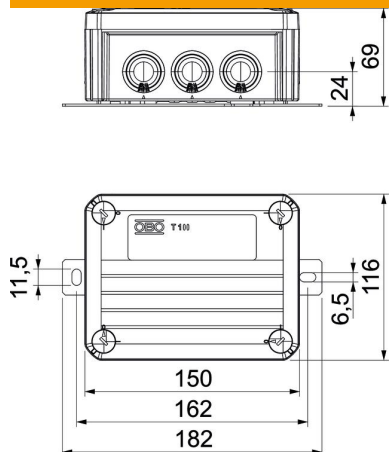

Tehnisko datu lapa

FireBox T100 ar iespraužamu blīvi, dubultās skavas

Preces numurs: 7205746

Kabeļu nozarkārba ar keramiskām dubultajām spailēm un mīkstām iespraužamām blīvēm. Pietiekama vadu izvietošanas telpa ar diagonāli izkārtotiem pieslēguma mezgliem ar pilnībā iepriekš uzmontētām noturīgām pret augstu temperatūru keramikas spailēm. Zaļi-dzelteni marķēta aizsargvada spaiļe. Stiprinājums pie labi pieejamiem ārējiem uzliktņiem. Atļautie kabeļu garumi ar elektrisko funkciju nodrošināšanu atbilstoši DIN 4102, 12. daļai ar klasēm E30, E60 un E90.

Ieskaitot 2 x enkurskrūves MMSplus P 6x35.

E30 E60 E90 IP 66

PP Polipropilēns

Pamatdati

Preces numurs	7205746
Apzīmējums 1	Savienojuma kārba
Apzīmējums 2	funkciju nodrošināšanai
Ražotājs	OBO
Izmērs	150x116x67
Krāsa	pasteļoranžs; RAL 2003
Materiāls	Polipropilēns
Mazākā VK vienība	1
Daudzuma mērvienība	Gabals
Svars	49,21 kg
Svara vienība	kg/100 gab.

Tehnisko datu lapa

FireBox T100 ar iespraužamu blīvi, dubultās skavas

Preces numurs: 7205746

Izmēri

Garums	150 mm
Platums	116 mm
Augstums	67 mm
Izmērs B	116 mm
Izmērs H	67 mm
Izmērs L	150 mm
Izmērs L1	162 mm
Izmērs L2	182 mm

Tehniskie dati

Virknējams	nē
Ievadu skaits	10
Spaiļu skaits	5
Korpusa caurvada veids	Pakāpju membrāna, nogriežama
Nominālais izolācijas spriegums U _i	690 V
Aprīkojums	Spaile
Vāks	nav caurspīdīgs
Vāka nostiprināšana	skrūvēts
Ievads no aizmugures	nē
Atveres	8 x M252 x M32
Sprādziendroša konstrukcija	nē
Forma	taisnstūra
Elektrosistēmu funkciju	E 90
sprādziembīstamai zonai	bez
sprādziembīstamai zonai, gāze	bez
sprādziembīstamai zonai, putekļi	bez
Nesatur halogēnus	jā
Atvēruma iekšējais izmērs	136x102x57 mm
Ekranizēts	nē
ar vāku	jā
Nominālais diametrs min.	6 mm ²
Nominālais spriegums	660 V
Plombējams	nē
Triecienizturīgs	nē
Aizsardzības veids	IP66
Noturīgs pret laikapstākļu iedarbību	nē