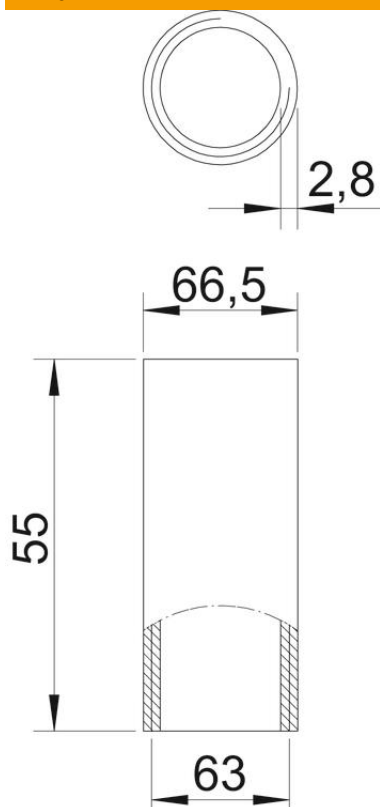

Tehnisko datu lapa

Alumīnija uzmava ar vītņi

Preces numurs: 2046058

Piederums: cauruļu savienošanas uzmava ar vītņi atb. DIN EN 60423, savienojumam starp elektroinstalācijas caurulēm un 90° līkumiem.

Alu Alumīnijs

Pamatdati

Preces numurs	2046058
Tips	SVM63W ALU
Apzīmējums 1	Alumīniju cauruļu savienojums
Apzīmējums 2	ar vītņes savienojumu
Ražotājs	OBO
Izmērs	M63x1,5
Materiāls	Alumīnijs
Mazākā VK vienība	20
Daudzuma mērvienība	Gabals
Svars	8,32 kg
Svara vienība	kg/100 gab.

Tehnisko datu lapa

Alumīnija uzmvava ar vītņi

Preces numurs: 2046058

Izmēri

Garums	55 mm
Izmērs D	66,5 mm
Izmērs d	63 mm
Izmērs L	55 mm
Izmērs m (mm)	M63
Izmērs t	2,8 mm

Tehniskie dati

Izpildījums	Vītne
caurules diametram	63 mm
Vītne	M63x1,5
Lielums	63
Nesatur halogēnus	nē
Ar apskates atveri un vāku	nē
Virsmas matēta	nē
Pulēta virsma	nē
Izmantošanas temperatūras diapazons maks.	250 °C
Izmantošanas temperatūras diapazons min.	-45 °C
Divdaļīgs	nē