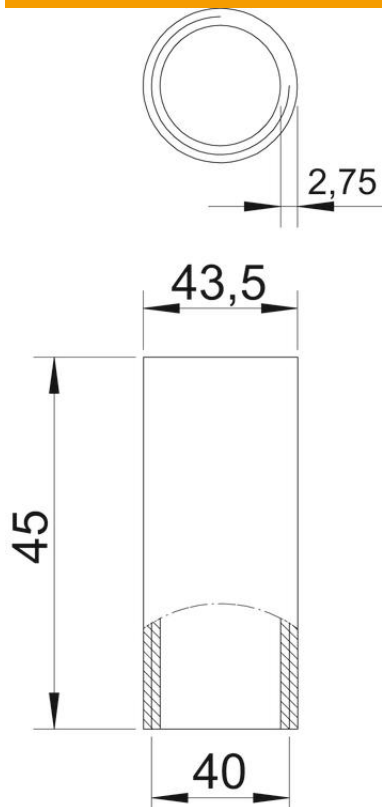

Tehnisko datu lapa

Alumīnija uzmava ar vītņi

Preces numurs: 2046056

Piederums: cauruļu savienošanas uzmava ar vītņi atb. DIN EN 60423, savienojumam starp elektroinstalācijas caurulēm un 90° līkumiem.

Alu Alumīnijs

Pamatdati

Preces numurs	2046056
Tips	SVM40W ALU
Apzīmējums 1	Alumīniju cauruļu savienojums
Apzīmējums 2	ar vītņes savienojumu
Ražotājs	OBO
Izmērs	M40x1,5
Materiāls	Alumīnijs
Mazākā VK vienība	20
Daudzuma mērvienība	Gabals
Svars	4,27 kg
Svara vienība	kg/100 gab.

Tehnisko datu lapa

Alumīnija uzmvava ar vītņi

Preces numurs: 2046056

Izmēri

Garums	45 mm
Izmērs D	43,5 mm
Izmērs d	40 mm
Izmērs L	45 mm
Izmērs m (mm)	M40
Izmērs t	2,75 mm

Tehniskie dati

Izpildījums	Vītne
caurules diametram	40 mm
Vītne	M40x1,5
Lielums	40
Nesatur halogēnus	nē
Ar apskates atveri un vāku	nē
Virsmas matēta	nē
Pulēta virsma	nē
Izmantošanas temperatūras diapazons maks.	250 °C
Izmantošanas temperatūras diapazons min.	-45 °C
Divdaļīgs	nē