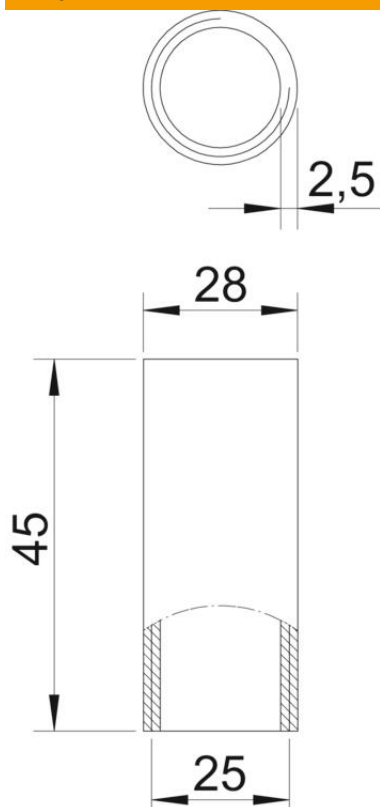

Tehnisko datu lapa

Alumīnija uzmava ar vītņi

Preces numurs: 2046054

Piederums: cauruļu savienošanas uzmava ar vītņi atb. DIN EN 60423, savienojumam starp elektroinstalācijas caurulēm un 90° līkumiem.

Alu Alumīnijs

Pamatdati

Preces numurs	2046054
Tips	SVM25W ALU
Apzīmējums 1	Alumīniju cauruļu savienojums
Apzīmējums 2	ar vītņes savienojumu
Ražotājs	OBO
Izmērs	M25x1,5
Materiāls	Alumīnijs
Mazākā VK vienība	50
Daudzuma mērvienība	Gabals
Svars	2,43 kg
Svara vienība	kg/100 gab.

Tehnisko datu lapa

Alumīnija uzmvava ar vītņi

Preces numurs: 2046054

Izmēri

Garums	45 mm
Izmērs D	28 mm
Izmērs d	25 mm
Izmērs L	45 mm
Izmērs m (mm)	M25
Izmērs t	2,5 mm

Tehniskie dati

Izpildījums	Vītne
caurules diametram	25 mm
Vītne	M25x1,5
Lielums	25
Nesatur halogēnus	nē
Ar apskates atveri un vāku	nē
Virsmas matēta	nē
Pulēta virsma	nē
Izmantošanas temperatūras diapazons maks.	250 °C
Izmantošanas temperatūras diapazons min.	-45 °C
Divdaļīgs	nē