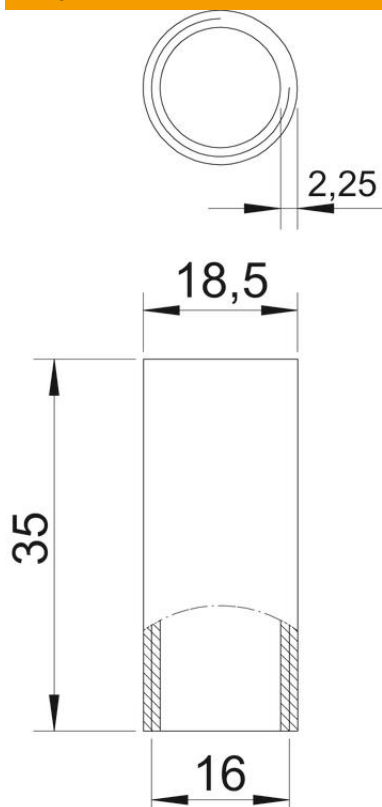

Tehnisko datu lapa

Alumīnija uzmava ar vītņi

Preces numurs: 2046052

Piederums: cauruļu savienošanas uzmava ar vītņi atb. DIN EN 60423, savienojumam starp elektroinstalācijas caurulēm un 90° līkumiem.

Alu Alumīnijs

Pamatdati

Preces numurs	2046052
Tips	SVM16W ALU
Apzīmējums 1	Alumīniju cauruļu savienojums
Apzīmējums 2	ar vītņes savienojumu
Ražotājs	OBO
Izmērs	M16x1,5
Materiāls	Alumīnijs
Mazākā VK vienība	50
Daudzuma mērvienība	Gabals
Svars	1,08 kg
Svara vienība	kg/100 gab.

Tehnisko datu lapa

Alumīnija uzmvava ar vītņi

Preces numurs: 2046052

Izmēri

Garums	35 mm
Izmērs D	18,5 mm
Izmērs d	16 mm
Izmērs L	35 mm
Izmērs m (mm)	M16
Izmērs t	2,25 mm

Tehniskie dati

Izpildījums	Vītne
caurules diametram	16 mm
Vītne	M16x1,5
Lielums	16
Nesatur halogēnus	nē
Ar apskates atveri un vāku	nē
Virsmas matēta	nē
Pulēta virsma	nē
Izmantošanas temperatūras diapazons maks.	250 °C
Izmantošanas temperatūras diapazons min.	-45 °C
Divdaļīgs	nē