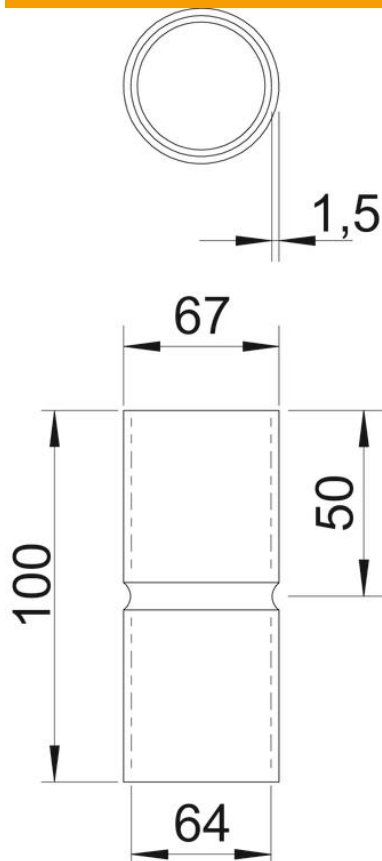

## Pamatdati

Preces numurs	2046588
Tips	SV63W SW
Apzīmējums 1	Cauruļu savienojums
Apzīmējums 2	bez vītnes
Ražotājs	OBO
Izmērs	Ø63mm
Krāsa	melns; RAL 9005
Materiāls	Tērauds
Virsmas	PES50 – poliesters/epoksīds
Virsmas standarts	
Mazākā VK vienība	5
Daudzuma mērvienība	Gabals
Svars	28 kg
Svara vienība	kg/100 gab.

# Tehnisko datu lapa

Tērauda uzmaņa ar melnu pulvera pārklājumu, bez vītnes

Preces numurs: 2046588

## Izmēri

Garums	100 mm
Izmērs D	67 mm
Izmērs d	64 mm
Izmērs L	100 mm
Izmērs l	50 mm
Izmērs m (mm)	M63
Izmērs t	1,5 mm

## Tehniskie dati

Izpildījums	Spraud-
caurules diametram	63 mm
Lielums	63
Nesatur halogēnus	jā
Ar apskates atveri un vāku	nē
Virsmas matēta	nē
Pulēta virsma	nē
Izmantošanas temperatūras diapazons maks.	400 °C
Izmantošanas temperatūras diapazons min.	-45 °C
Divdaļīgs	nē