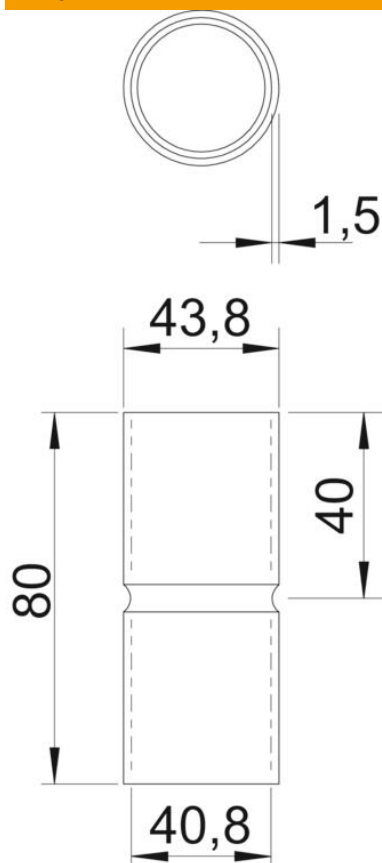

Tehnisko datu lapa

Tērauda uzdeva ar melnu pulvera pārklājumu, bez vītnes

Preces numurs: 2046586

Piederumi: uzspraužama uzdeva elektroinstalācijas cauruļu savienošanai. Ar gludu iekšpusi.

St Tērauds

PE50 PES50 – poliesters/epoksīds

Pamatdati

Preces numurs	2046586
Tips	SV40W SW
Apzīmējums 1	Cauruļu savienojums
Apzīmējums 2	bez vītnes
Ražotājs	OBO
Izmērs	Ø40mm
Krāsa	melns; RAL 9005
Materiāls	Tērauds
Virsmas	PES50 – poliesters/epoksīds
Virsmas standarts	
Mazākā VK vienība	25
Daudzuma mērvienība	Gabals
Svars	13,2 kg
Svara vienība	kg/100 gab.

Tehnisko datu lapa

Tērauda uzmaņa ar melnu pulvera pārklājumu, bez vītnes

Preces numurs: 2046586

Izmēri

Garums	80 mm
Izmērs D	43,8 mm
Izmērs d	40,8 mm
Izmērs L	80 mm
Izmērs l	40 mm
Izmērs m (mm)	M40
Izmērs t	1,5 mm

Tehniskie dati

Izpildījums	Spraud-
caurules diametram	40 mm
Lielums	40
Nesatur halogēnus	jā
Ar apskates atveri un vāku	nē
Virsma matēta	nē
Pulēta virsma	nē
Izmantošanas temperatūras diapazons maks.	400 °C
Izmantošanas temperatūras diapazons min.	-45 °C
Divdaļīgs	nē