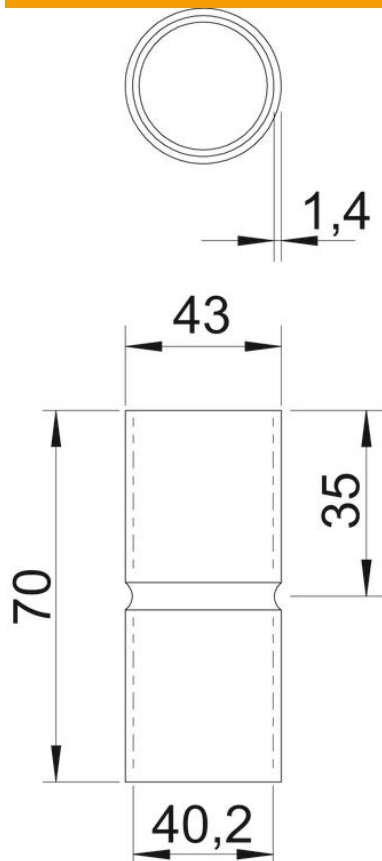

Tehnisko datu lapa

Alumīnija uzdeva bez vītnes

Preces numurs: 2046026

Piederumi: uzspraužama uzdeva elektroinstalācijas cauruļu savienošanai. Ar gludu iekšpusi.

Alu Alumīnijs

Pamatdati

Preces numurs	2046026
Tips	SV40W ALU
Apzīmējums 1	Alumīniju cauruļu savienojums
Apzīmējums 2	bez vītnes
Ražotājs	OBO
Izmērs	Ø40mm
Materiāls	Alumīnijs
Mazākā VK vienība	20
Daudzuma mērvienība	Gabals
Svars	4 kg
Svara vienība	kg/100 gab.

Tehnisko datu lapa

Alumīnija uzdeva bez vītnes

Preces numurs: 2046026

Izmēri

Garums	70 mm
Izmērs D	43 mm
Izmērs d	40,2 mm
Izmērs L	70 mm
Izmērs l	35 mm
Izmērs m (mm)	40
Izmērs t	1,4 mm

Tehniskie dati

Izpildījums	Spraud-
caurules diametram	40 mm
Lielums	40
Nesatur halogēnus	jā
Ar apskates atveri un vāku	nē
Virsmas matēta	nē
Pulēta virsma	nē
Izmantošanas temperatūras diapazons maks.	250 °C
Izmantošanas temperatūras diapazons min.	-45 °C
Divdaļīgs	nē