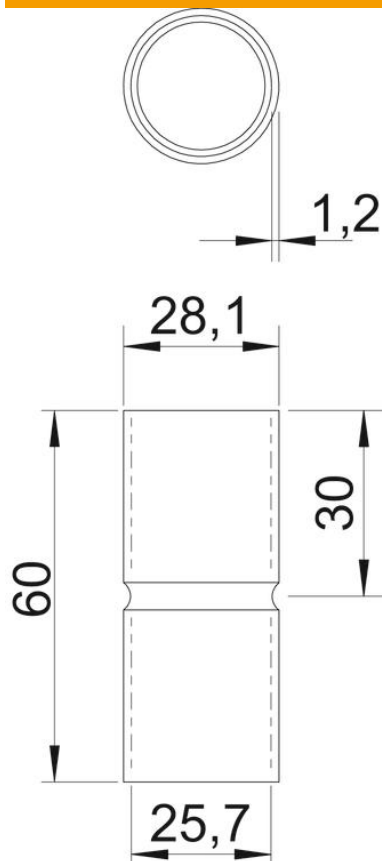

Tehnisko datu lapa

Tērauda uzdeva ar melnu pulvera pārklājumu, bez vītnes

Preces numurs: 2046584

Piederumi: uzspraužama uzdeva elektroinstalācijas cauruļu savienošanai. Ar gludu iekšpusi.

St Tērauds

PE50 PES50 – poliesters/epoksīds

Pamatdati

Preces numurs	2046584
Tips	SV25W SW
Apzīmējums 1	Cauruļu savienojums
Apzīmējums 2	bez vītnes
Ražotājs	OBO
Izmērs	Ø25mm
Krāsa	melns; RAL 9005
Materiāls	Tērauds
Virsmas	PES50 – poliesters/epoksīds
Virsmas standarts	
Mazākā VK vienība	50
Daudzuma mērvienība	Gabals
Svars	5,5 kg
Svara vienība	kg/100 gab.

Tehnisko datu lapa

Tērauda uzmaņa ar melnu pulvera pārklājumu, bez vītnes

Preces numurs: 2046584

Izmēri

Garums	60 mm
Izmērs D	28,1 mm
Izmērs d	25,7 mm
Izmērs L	60 mm
Izmērs l	30 mm
Izmērs m (mm)	M25
Izmērs t	1,2 mm

Tehniskie dati

Izpildījums	Spraud-
caurules diametram	25 mm
Lielums	25
Nesatur halogēnus	jā
Ar apskates atveri un vāku	nē
Virsma matēta	nē
Pulēta virsma	nē
Izmantošanas temperatūras diapazons maks.	400 °C
Izmantošanas temperatūras diapazons min.	-45 °C
Divdaļīgs	nē