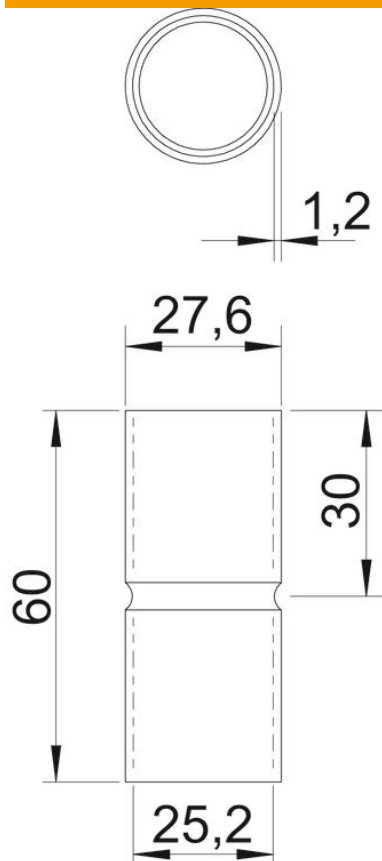

Tehnisko datu lapa

Alumīnija uzmvava bez vītnes

Preces numurs: 2046024

Piederumi: uzspraužama uzmvava elektroinstalācijas cauruļu savienošanai. Ar gludu iekšpusi.

Alu Alumīnijs

Pamatdati

Preces numurs	2046024
Tips	SV25W ALU
Apzīmējums 1	Alumīniju cauruļu savienojums
Apzīmējums 2	bez vītnes
Ražotājs	OBO
Izmērs	Ø25mm
Materiāls	Alumīnijs
Mazākā VK vienība	50
Daudzuma mērvienība	Gabals
Svars	1,9 kg
Svara vienība	kg/100 gab.

Tehnisko datu lapa

Alumīnija uzmvava bez vītnes

Preces numurs: 2046024

Izmēri

Garums	60 mm
Izmērs D	27,6 mm
Izmērs d	25,2 mm
Izmērs L	60 mm
Izmērs l	30 mm
Izmērs m (mm)	25
Izmērs t	1,2 mm

Tehniskie dati

Izpildījums	Spraud-
caurules diametram	25 mm
Lielums	25
Nesatur halogēnus	jā
Ar apskates atveri un vāku	nē
Virsma matēta	nē
Pulēta virsma	nē
Izmantošanas temperatūras diapazons maks.	250 °C
Izmantošanas temperatūras diapazons min.	-45 °C
Divdaļīgs	nē