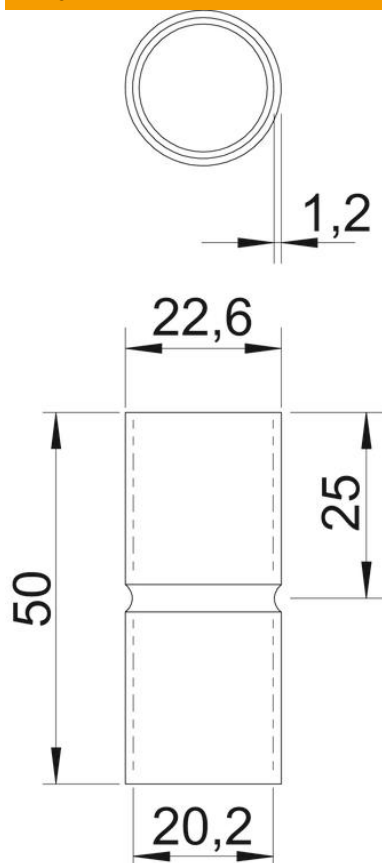

Tehnisko datu lapa

Alumīnija uzmava bez vītnes

Preces numurs: 2046023

Piederumi: uzspraužama uzmava elektroinstalācijas cauruļu savienošanai. Ar gludu iekšpusi.

Alu Alumīnijs

Pamatdati

Preces numurs	2046023
Tips	SV20W ALU
Apzīmējums 1	Alumīniju cauruļu savienojums
Apzīmējums 2	bez vītnes
Ražotājs	OBO
Izmērs	Ø20mm
Materiāls	Alumīnijs
Mazākā VK vienība	50
Daudzuma mērvienība	Gabals
Svars	1,3 kg
Svara vienība	kg/100 gab.

Tehnisko datu lapa

Alumīnija uzmvava bez vītnes

Preces numurs: 2046023

Izmēri

Garums	50 mm
Izmērs D	22,6 mm
Izmērs d	20,2 mm
Izmērs L	50 mm
Izmērs l	25 mm
Izmērs m (mm)	20
Izmērs t	1,2 mm

Tehniskie dati

Izpildījums	Spraud-
caurules diametram	20 mm
Lielums	20
Nesatur halogēnus	jā
Ar apskates atveri un vāku	nē
Virsma matēta	nē
Pulēta virsma	nē
Izmantošanas temperatūras diapazons maks.	250 °C
Izmantošanas temperatūras diapazons min.	-45 °C
Divdaļīgs	nē