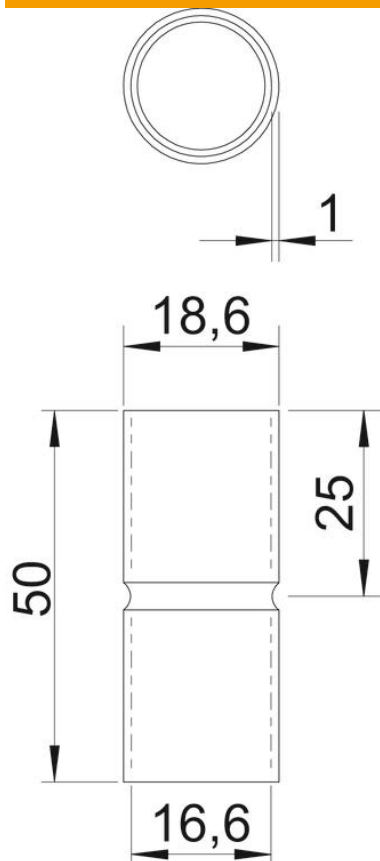

Tehnisko datu lapa

Tērauda uzdeva ar melnu pulvera pārklājumu, bez vītnes

Preces numurs: 2046582

Piederumi: uzspraužama uzdeva elektroinstalācijas cauruļu savienošanai. Ar gludu iekšpusi.

St Tērauds

PE50 PES50 – poliesters/epoksīds

Pamatdati

Preces numurs	2046582
Tips	SV16W SW
Apzīmējums 1	Cauruļu savienojums
Apzīmējums 2	bez vītnes
Ražotājs	OBO
Izmērs	Ø16mm
Krāsa	melns; RAL 9005
Materiāls	Tērauds
Virsmas	PES50 – poliesters/epoksīds
Virsmas standarts	
Mazākā VK vienība	25
Daudzuma mērvienība	Gabals
Svars	2,4 kg
Svara vienība	kg/100 gab.

Tehnisko datu lapa

Tērauda uzmaņa ar melnu pulvera pārklājumu, bez vītņnes

Preces numurs: 2046582

Izmēri

Garums	50 mm
Izmērs D	18,6 mm
Izmērs d	16,6 mm
Izmērs L	50 mm
Izmērs l	25 mm
Izmērs m (mm)	M16
Izmērs t	1 mm

Tehniskie dati

Izpildījums	Spraud-
caurules diametram	16 mm
Lielums	16
Nesatur halogēnus	jā
Ar apskates atveri un vāku	nē
Virsma matēta	nē
Pulēta virsma	nē
Izmantošanas temperatūras diapazons maks.	400 °C
Izmantošanas temperatūras diapazons min.	-45 °C
Divdaļīgs	nē