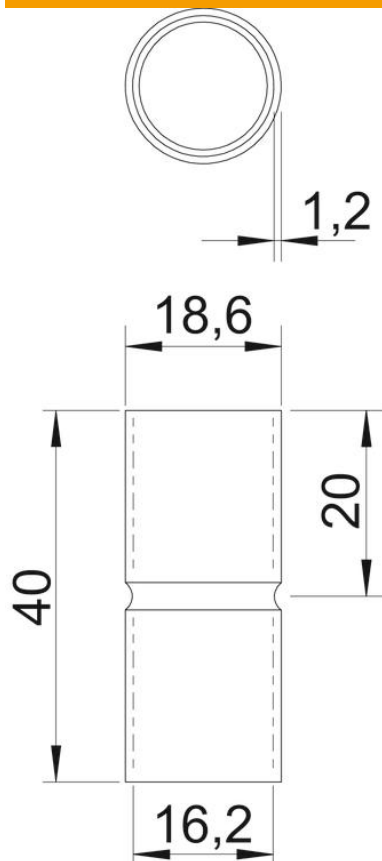

### Pamatdati

Preces numurs	2046022
Tips	SV16W ALU
Apzīmējums 1	Alumīniju cauruļu savienojums
Apzīmējums 2	bez vītnes
Ražotājs	OBO
Izmērs	Ø16mm
Materiāls	Alumīnijs
Mazākā VK vienība	50
Daudzuma mērvienība	Gabals
Svars	0,7 kg
Svara vienība	kg/100 gab.

## Izmēri

Garums	40 mm
Izmērs D	18,6 mm
Izmērs d	16,2 mm
Izmērs L	40 mm
Izmērs l	20 mm
Izmērs m (mm)	16
Izmērs t	1,2 mm

## Tehniskie dati

Izpildījums	Spraud-
caurules diametram	16 mm
Lielums	16
Nesatur halogēnus	jā
Ar apskates atveri un vāku	nē
Virsma matēta	nē
Pulēta virsma	nē
Izmantošanas temperatūras diapazons maks.	250 °C
Izmantošanas temperatūras diapazons min.	-45 °C
Divdaļīgs	nē