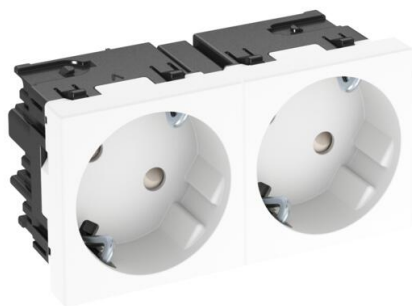

# Tehnisko datu lapa

Kontaktligzda 33°, Connect 45, aizsargkontakts, divvietīga

Preces numurs: 6120483

Iezemēta kontaktligzda Divvietīga 33°, ar paaugstinātu aizsardzību pret pieskaršanos, ar kontaktpailēm, 2-polu, 16 A, 250 V~, ar savienošanas spailēm, atb. IEC 60884-1.

Instalēšanai Rapid 45 kanālos, ierīču iebūvēšanas kanālos, instalācijas statīvos, grīdas sistēmās un paneļu kārbās.

PC Polikarbonāts

## Pamatdati

Preces numurs	6120483
Tips	STD-D3SC RW2
Apzīmējums 1	Kontaktligzda 33°, divvietīga
Apzīmējums 2	Aizsargkontakts, Connect 45
Ražotājs	OBO
Izmērs	250V, 10/16A
Krāsa	dzidri balts; RAL 9010
Materiāls	Polikarbonāts
Mazākā VK vienība	1
Daudzuma mērvienība	Gabals
Svars	8,5 kg
Svara vienība	kg/100 gab.

## Izmēri

Platums	90 mm
Augstums	45 mm