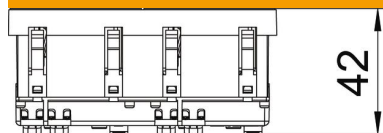

PC Polikarbonāts

Pamatdati

Preces numurs	6120304
Tips	STD-D3K SRO2
Apzīmējums 1	Kontaktligzda 33°, 2-vietīga
Apzīmējums 2	kodēta, aizsargkontakts
Ražotājs	OBO
Izmērs	250V, 10/16A
Krāsa	signālsarkana; RAL 3001
Materiāls	Polikarbonāts
Mazākā VK vienība	1
Daudzuma mērvienība	Gabals
Svars	7,7 kg
Svara vienība	kg/100 gab.

Tehnisko datu lapa

Kontaktligzda 33°, aizsargkontakts, kodēts izpildījums, divvietīga

Preces numurs: 6120304

Izmēri

Platums	90 mm
Augstums	45 mm

Tehniskie dati

Pārsegs	Galvenā plate
Atslēdzams	nē
Pieslēguma veids	Kontaktspaile
Vienību skaits	2
Moduļu skaits (moduļu konstrukcijā)	0
Pārslēdzamo kontaktligzdu skaits	0
Polu skaits	2
Uzdruka/markējums	bez uzdrukas
Izpildījums	Divvietīga 33°
Virsmas noformējums	matēta
Izpildījums	SCHUKO
Emisijas mehānisms	nē
Stiprinājuma veids	nofiksēt
Pamatne piezīmēm	nē
Ekspluatācijas temperatūra maks.	40 °C
Ekspluatācijas temperatūra min.	-5 °C
paaugstināta pieskaršanās aizsardzība	jā
Noplūdes aizsardzība	nē
apgrūtinātiem apstākļiem (saskaņā ar VDE)	nē
Nesatur halogēnus	jā
Iebūve ar izolāciju	nē
Atvāzams vāciņš	nē
Kodēšana	jā
Kontrollampīna	nē
Ar slēdzi ieslēgšanai/izslēgšanai	nē
Ar vājstrāvas drošinātāju	nē
Ar darba apgaismojumu	nē
Ar apgaismojumu orientācijai	nē
Montāžas veids	Ierīču montāžas kanāls
Nominālais spriegums	250 V