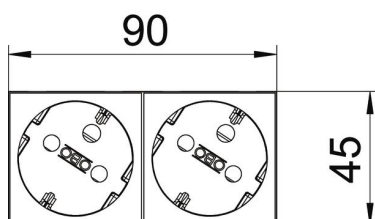

PC Polikarbonāts

Pamatdati

Preces numurs	6120304
Tips	STD-D3K SRO2
Apzīmējums 1	Kontaktligzda 33°, 2-vietīga
Apzīmējums 2	kodēta, aizsargkontakts
Ražotājs	OBO
Izmērs	250V, 10/16A
Krāsa	signālsarkana; RAL 3001
Materiāls	Polikarbonāts
Mazākā VK vienība	1
Daudzuma mērvienība	Gabals
Svars	7,7 kg
Svara vienība	kg/100 gab.

Tehnisko datu lapa

Kontaktligzda 33°, aizsargkontakts, kodēts izpildījums, divvietīga

Preces numurs: 6120304

Izmēri

Platums	90 mm
Augstums	45 mm

Tehniskie dati

Pārsegs	Galvenā plate
Atslēdzams	nē
Pieslēguma veids	Kontaktspaile
Vienību skaits	2
Moduļu skaits (moduļu konstrukcijā)	0
Pārslēdzamo kontaktligzdu skaits	0
Polu skaits	2
Uzdruka/markējums	bez uzdrukas
Izpildījums	Divvietīga 33°
Virsmas noformējums	matēta
Izpildījums	SCHUKO
Emisijas mehānisms	nē
Stiprinājuma veids	nofiksēt
Pamatne piezīmēm	nē
Ekspluatācijas temperatūra maks.	40 °C
Ekspluatācijas temperatūra min.	-5 °C
paaugstināta pieskaršanās aizsardzība	jā
Noplūdes aizsardzība	nē
apgrūtinātiem apstākļiem (saskaņā ar VDE)	nē
Nesatur halogēnus	jā
Iebūve ar izolāciju	nē
Atvāzams vāciņš	nē
Kodēšana	jā
Kontrollampīna	nē
Ar slēdzi ieslēgšanai/izslēgšanai	nē
Ar vājstrāvas drošinātāju	nē
Ar darba apgaismojumu	nē
Ar apgaismojumu orientācijai	nē
Montāžas veids	Ierīču montāžas kanāls
Nominālais spriegums	250 V

Tehnisko datu lapa

Kontaktligzda 33°, aizsargkontakts, kodēts izpildījums,
divvietīga

Preces numurs: 6120304

Tehniskie dati

Nominālā strāva	16 A
Aizsardzības veids	citi
Speciālā strāvas padeve	bez īpašās barošanas
Kontaktligzdu modelis	Zemējuma kontakts
Kontaktligzdas, leņķis	33°
Dziļums	42 mm
Caurspīdīgs	nē
Pagriezts centrālais ieliktnis	jā
Pārspriegumaizsardzība	nē