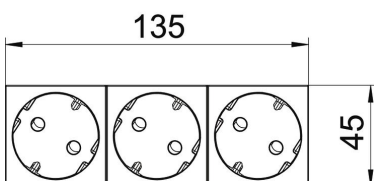

## Pamatdati

Preces numurs	6120510
Tips	STD-D3C SWGR3
Apzīmējums 1	Kontaktligzda 33°, 3-vietīga
Apzīmējums 2	Connect 45, aizsargkontakts
Ražotājs	OBO
Izmērs	250V, 10/16A
Krāsa	pelēkmelna; RAL 7021
Materiāls	Polikarbonāts
Mazākā VK vienība	1
Daudzuma mērvienība	Gabals
Svars	11,5 kg
Svara vienība	kg/100 gab.

# Tehnisko datu lapa

Kontaktligzda 33°, Connect 45, aizsargkontakts, trīsvietīga, melni pelēka

Preces numurs: 6120510

## Izmēri

Platums	135 mm
Augstums	45 mm

## Tehniskie dati

Kontaktligzdu modelis	Zemējuma kontakts
Kontaktligzdas, leņķis	33°
Dziļums	40 mm
Caurspīdīgs	nē
Pagriezts centrālais ieliktnis	jā
Pārspriegumaizsardzība	nē