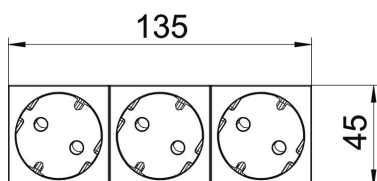

PC Polikarbonāts

Pamatdati

Preces numurs	6120512
Tips	STD-D3C AL3
Apzīmējums 1	Kontaktligzda 33°, 3-vietīga
Apzīmējums 2	Connect 45, aizsargkontakts
Ražotājs	OBO
Izmērs	250V, 10/16A
Krāsa	alumīnija lakots
Materiāls	Polikarbonāts
Mazākā VK vienība	1
Daudzuma mērvienība	Gabals
Svars	11,5 kg
Svara vienība	kg/100 gab.

Tehnisko datu lapa

Kontaktligzda 33°, Connect 45, aizsargkontakts, trīsvietīga, lakots alumīnijs

Preces numurs: 6120512

Izmēri

Platums	135 mm
Augstums	45 mm

Tehniskie dati

Pārsegs	Galvenā plate
Atslēdzams	nē
Pieslēguma veids	Kontaktspaile
Vienību skaits	3
Moduļu skaits (moduļu konstrukcijā)	3
Pārslēdzamo kontaktligzdu skaits	0
Polu skaits	2
Uzdruka/markējums	bez uzdrukas
Izpildījums	Trīsvietīga 33°
Virsmas noformējums	matēta
Izpildījums	SCHUKO
Emisijas mehānisms	nē
Stiprinājuma veids	nofiksēt
Pamatne piezīmēm	nē
Ekspluatācijas temperatūra maks.	40 °C
Ekspluatācijas temperatūra min. paaugstināta pieskaršanās aizsardzība	-5 °C
Noplūdes aizsardzība	nē
apgrūtinātiem apstākļiem (saskaņā ar VDE)	nē
Nesatur halogēnus	jā
Iebūve ar izolāciju	nē
Atvāzams vāciņš	nē
Kodēšana	nē
Kontrollampīna	nē
Ar slēdzi ieslēgšanai/izslēgšanai	nē
Ar vājstrāvas drošinātāju	nē
Ar darba apgaismojumu	nē
Ar apgaismojumu orientācijai	nē
Montāžas veids	Ierīču montāžas kanāls
Nominālais spriegums	250 V
Nominālā strāva	16 A
Aizsardzības veids	citi
Speciālā strāvas padeve	bez īpašās barošanas

Tehnisko datu lapa

Kontaktligzda 33°, Connect 45, aizsargkontakts, trīsvietīga,
lakots alumīnijs

Preces numurs: 6120512

Tehniskie dati

Kontaktligzdu modelis	Zemējuma kontakts
Kontaktligzdas, leņķis	33°
Dziļums	40 mm
Caurspīdīgs	nē
Pagriezts centrālais ieliktnis	jā
Pārspriegumaizsardzība	nē