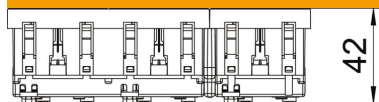

## Pamatdati

Preces numurs	6120048
Tips	STD-D0 SRO3
Apzīmējums 1	Kontaktligzda 3-viet.,0° taisna
Apzīmējums 2	kodēta, aizsargkontakts
Ražotājs	OBO
Izmērs	250V, 10/16A
Krāsa	signālsarkana; RAL 3001
Materiāls	Polikarbonāts
Mazākā VK vienība	1
Daudzuma mērvienība	Gabals
Svars	12,2 kg
Svara vienība	kg/100 gab.

## Izmēri

Platums	135 mm
Augstums	45 mm