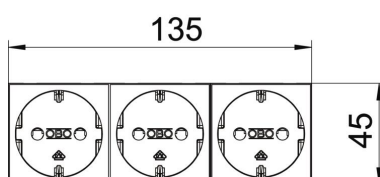

## Pamatdati

Preces numurs	6120048
Tips	STD-D0 SRO3
Apzīmējums 1	Kontaktligzda 3-viet.,0° taisna
Apzīmējums 2	kodēta, aizsargkontakts
Ražotājs	OBO
Izmērs	250V, 10/16A
Krāsa	signālsarkana; RAL 3001
Materiāls	Polikarbonāts
Mazākā VK vienība	1
Daudzuma mērvienība	Gabals
Svars	12,2 kg
Svara vienība	kg/100 gab.

# Tehnisko datu lapa

Kontaktligzda, 0°, aizsargkontakts, trīsvietīga

Preces numurs: 6120048

## Izmēri

Platums	135 mm
Augstums	45 mm

## Tehniskie dati

Kontaktligzdu modelis	Zemējuma kontakts
Kontaktligzdas, leņķis	0°
Dziļums	42 mm
Caurspīdīgs	nē
Pagriezts centrālais ieliktnis	nē
Atļaujas	VDE
Pārspriegumaizsardzība	nē