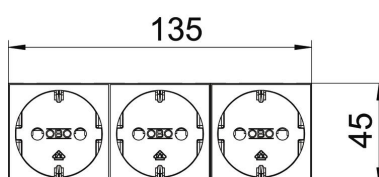

## Pamatdati

Preces numurs	6120044
Tips	STD-D0 ROR3
Apzīmējums 1	Kontaktligzda 3-viet.,0° taisna
Apzīmējums 2	kodēta, aizsargkontakts
Ražotājs	OBO
Izmērs	250V, 10/16A
Krāsa	dzidri oranžs; RAL 2004
Materiāls	Polikarbonāts
Mazākā VK vienība	1
Daudzuma mērvienība	Gabals
Svars	12,2 kg
Svara vienība	kg/100 gab.

# Tehnisko datu lapa

Kontaktligzda, 0°, aizsargkontakts, trīsvietīga

Preces numurs: 6120044

## Izmēri

Platums	135 mm
Augstums	45 mm

## Tehniskie dati

Kontaktligzdu modelis	Zemējuma kontakts
Kontaktligzdas, leņķis	0°
Dziļums	42 mm
Caurspīdīgs	nē
Pagriezts centrālais ieliktnis	nē
Atļaujas	VDE
Pārspriegumaizsardzība	nē