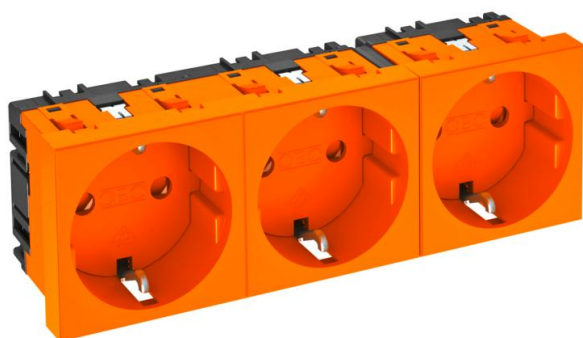

# Tehnisko datu lapa

Kontaktligzda, 0°, aizsargkontakts, trīsvietīga

Preces numurs: 6120044

Iezemētā kontaktligzda, trīsvietīga 0°, ar paaugstinātu aizsardzību pret pieskaršanos, ar kontaktpailēm, 2 polu, 16 A, 250 V~, ar savienošanas spailēm atb. IEC 60884-1.

Instalēšanai Rapid 45 kanālos, ierīču iebūvēšanas kanālos, instalācijas statīvos, grīdas sistēmās un paneļu kārbās.

PC Polikarbonāts

## Pamatdati

Preces numurs	6120044
Tips	STD-D0 ROR3
Apzīmējums 1	Kontaktligzda 3-viet.,0° taisna
Apzīmējums 2	kodēta, aizsargkontakts
Ražotājs	OBO
Izmērs	250V, 10/16A
Krāsa	dzidri oranžs; RAL 2004
Materiāls	Polikarbonāts
Mazākā VK vienība	1
Daudzuma mērvienība	Gabals
Svars	12,2 kg
Svara vienība	kg/100 gab.

## Izmēri

Platums	135 mm
Augstums	45 mm