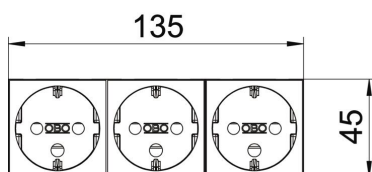

PC Polikarbonāts

Pamatdati

Preces numurs	6120296
Tips	STD-D0K SRO3
Apzīmējums 1	Kontaktligzda 0°, 3-vietīga
Apzīmējums 2	kodēta, aizsargkontakts
Ražotājs	OBO
Izmērs	250V, 10/16A
Krāsa	signālsarkana; RAL 3001
Materiāls	Polikarbonāts
Mazākā VK vienība	1
Daudzuma mērvienība	Gabals
Svars	12,2 kg
Svara vienība	kg/100 gab.

Tehnisko datu lapa

Kontaktligzda 0°, aizsargkontakts, kodēts izpildījums, trīsvietīga

Preces numurs: 6120296

Izmēri

Platums	135 mm
Augstums	45 mm

Tehniskie dati

Pārsegs	Galvenā plate
Atslēdzams	nē
Pieslēguma veids	Kontaktspaile
Vienību skaits	3
Moduļu skaits (moduļu konstrukcijā)	0
Pārslēdzamo kontaktligzdu skaits	0
Polu skaits	2
Uzdruka/markējums	bez uzdrukas
Izpildījums	Trīsvietīga 0°
Virsmas noformējums	matēta
Izpildījums	SCHUKO
Emisijas mehānisms	nē
Stiprinājuma veids	nofiksēt
Pamatne piezīmēm	nē
Ekspluatācijas temperatūra maks.	40 °C
Ekspluatācijas temperatūra min.	-5 °C
paaugstināta pieskaršanās aizsardzība	jā
Noplūdes aizsardzība	nē
apgrūtinātiem apstākļiem (saskaņā ar VDE)	nē
Pārnesuma rezerve	nē
Nesatur halogēnus	jā
Iebūve ar izolāciju	nē
Atvāzams vāciņš	nē
Kodēšana	jā
Kontrollampīna	nē
Ar slēdzi ieslēgšanai/izslēgšanai	nē
Ar vājstrāvas drošinātāju	nē
Ar darba apgaismojumu	nē
Ar apgaismojumu orientācijai	nē
Montāžas veids	Ierīču montāžas kanāls
Nominālais spriegums	250 V
Nominālā strāva	16 A
Aizsardzības veids	citi

Tehnisko datu lapa

Kontaktligzda 0°, aizsargkontakts, kodēts izpildījums,
trīsvietīga

Preces numurs: 6120296

Tehniskie dati

Speciālā strāvas padeve	bez īpašās barošanas
Kontaktligzdu modelis	Zemējuma kontakts
Kontaktligzdas, leņķis	0°
Dziļums	42 mm
Caurspīdīgs	nē
Pagriezts centrālais ieliktnis	nē
Pārspriegumaizsardzība	nē