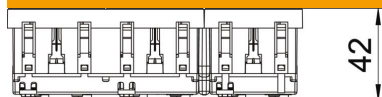

PC Polikarbonāts

Pamatdati

Preces numurs	6120296
Tips	STD-D0K SRO3
Apzīmējums 1	Kontaktligzda 0°, 3-vietīga
Apzīmējums 2	kodēta, aizsargkontakts
Ražotājs	OBO
Izmērs	250V, 10/16A
Krāsa	signālsarkana; RAL 3001
Materiāls	Polikarbonāts
Mazākā VK vienība	1
Daudzuma mērvienība	Gabals
Svars	12,2 kg
Svara vienība	kg/100 gab.

Tehnisko datu lapa

Kontaktligzda 0°, aizsargkontakts, kodēts izpildījums, trīsvietīga

Preces numurs: 6120296

Izmēri

Platums	135 mm
Augstums	45 mm

Tehniskie dati

Pārsegs	Galvenā plate
Atslēdzams	nē
Pieslēguma veids	Kontaktspaile
Vienību skaits	3
Moduļu skaits (moduļu konstrukcijā)	0
Pārslēdzamo kontaktligzdu skaits	0
Polu skaits	2
Uzdruka/markējums	bez uzdrukas
Izpildījums	Trīsvietīga 0°
Virsmas noformējums	matēta
Izpildījums	SCHUKO
Emisijas mehānisms	nē
Stiprinājuma veids	nofiksēt
Pamatne piezīmēm	nē
Ekspluatācijas temperatūra maks.	40 °C
Ekspluatācijas temperatūra min.	-5 °C
paaugstināta pieskaršanās aizsardzība	jā
Noplūdes aizsardzība	nē
apgrūtinātiem apstākļiem (saskaņā ar VDE)	nē
Pārnesuma rezerve	nē
Nesatur halogēnus	jā
Iebūve ar izolāciju	nē
Atvāzams vāciņš	nē
Kodēšana	jā
Kontrollampīna	nē
Ar slēdzi ieslēgšanai/izslēgšanai	nē
Ar vājstrāvas drošinātāju	nē
Ar darba apgaismojumu	nē
Ar apgaismojumu orientācijai	nē
Montāžas veids	Ierīču montāžas kanāls
Nominālais spriegums	250 V
Nominālā strāva	16 A
Aizsardzības veids	citi