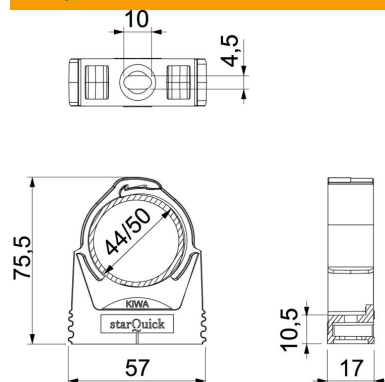

### Pamatdati

Preces numurs	2146363
Tips	SQ-47 LGR
Apzīmējums 1	starQuick klipsis turētājs
Ražotājs	OBO
Izmērs	44-50mm
Krāsa	gaiši pelēks; RAL 7035
Materiāls	Poliamīds
Mazākā VK vienība	25
Daudzuma mērvienība	Gabals
Svars	1,98 kg
Svara vienība	kg/100 gab.

### Izmēri

Izmērs A	57 mm
Izmērs B	17 mm
Izmērs e	10 mm
Izmērs F	4,5 mm
Izmērs H	10,5 mm
Izmērs H	75,5 mm

### Tehniskie dati

Virknējams	jā
Kabeļu/ cauruļu skaits	1
Stiprinājuma veids	Caurums skrūvēšanai
Min. pārraušanas spēks	1,2 kN
ugunsizturīgs	atb. VDE 0471/DIN 695, daļa 2-1, pārbaudes temperatūra 650°C
slēgta	jā
Nesatur halogēnus	jā
Ar ieliktni	nē
Nominālais lielums/teksts	45-50
Fiksācijas sistēma	jā
Apskavu montāža	Duchgangsloch_mit_starQuick-Mutter_M6_oder_M8
Spriegošanas diapazons D maks.	50 mm
Spriegošanas diapazons D min.	44 mm
UV izturīgs	jā