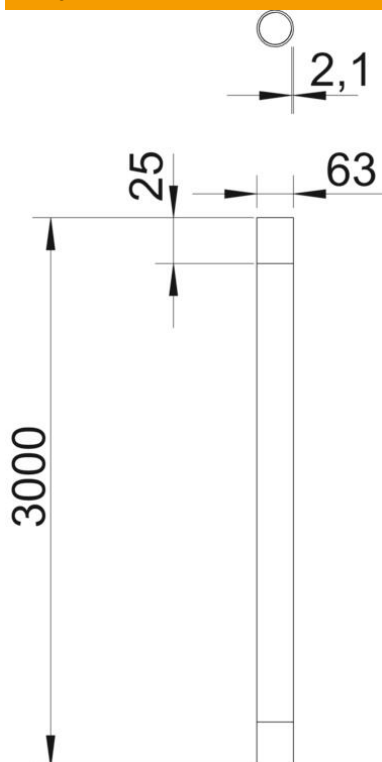

Tehnisko datu lapa

Alumīnija caurule, ar vītņi

Preces numurs: 2046038

Caurule elektroinstalācijai atb. EN 61386-1 ar vītņi abos galos atb. DIN EN 60423 kabeļu un vadu mehāniskai aizsardzībai.
Ar gludu iekšpusi. Katrai caurulei jau ir uzskrūvēta savienošanas uzdeva.

Alu Alumīnijs

Pamatdati

Preces numurs	2046038
Tips	SM63W ALU
Apzīmējums 1	Alumīnijas caurule
Apzīmējums 2	ar vītņes savienojumu
Ražotājs	OBO
Izmērs	M63x1,5,3000
Materiāls	Alumīnijs
Mazākā VK vienība	15
Daudzuma mērvienība	Metrs
Svars	108,48 kg
Svara vienība	kg/100 m

Tehnisko datu lapa

Alumīnija caurule, ar vītņi

Preces numurs: 2046038

Izmēri

Garums	3 000 mm
Izmērs D	63 mm
Izmērs L	3 000 mm
Izmērs I	25 mm
Izmērs m (mm)	M63
Izmērs t	2,1 mm

Tehniskie dati

Virsapmetuma	jā
Cauruļu izpildījums	stingrs ar vītņi
Montāža betonā	jā
Lieces īpašības	stingrs
Spiedes stiprība	ļoti smaga (4000 N)
Ekspluatācijas temperatūra, maks.	+ 250 °C
Ekspluatācijas temperatūra, min.	- 45 °C
Vītne	M63x1,5
Montāža dobās sienās	jā
Montāža pie koka	jā
Instalēšana gruntī	jā
Montāža ārpus telpām	jā
Klasifikācijas kods	55561
Mašīnas un iekārtas instalēšana	jā
Virsmas matēta	nē
Pulēta virsma	nē
Triecienizturība	ļoti smags (6,8/300 mm)
Izmantošanas temperatūras diapazons maks.	250 °C
Izmantošanas temperatūras diapazons min.	-45 °C

Tehnisko datu lapa

Alumīnija caurule, ar vītņi

Preces numurs: 2046038

Tehniskie dati

Montāža zem pamatnes (bitumens, karsts asfalts)	jā
Montāža zem pamatnes (grīdas segums)	jā
Zemapmetuma	jā